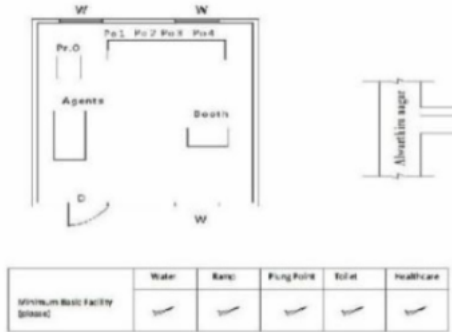

Google Map View

Polling Station Building Front View

Polling Station Front View

Cad View

Key MAP View

1 பெயர் : பேரிதா தந்தை பெயர்: பாபு வீட்டு எண் : 1/ஏ வயது : 24 பாலினம் : பெண் Photo is available	RAZ2593606	2 பெயர் : கோகிலா தந்தை பெயர்: வெங்கடேசன் வீட்டு எண் : 1ஏ/374 வயது : 25 பாலினம் : பெண் Photo is available	RAZ2559342	3 பெயர் : மணிமேகலை தந்தை பெயர்: வெங்கடேசன் வீட்டு எண் : 1ஏ/374 வயது : 23 பாலினம் : பெண் Photo is available	RAZ2559318
4 பெயர் : சங்கர் தந்தை பெயர்: அல்லிராஜ் வீட்டு எண் : 2 வயது : 66 பாலினம் : ஆண் Photo is available	AZZ4893483	5 பெயர் : நந்தன் தந்தை பெயர்: ரங்கநாதன் வீட்டு எண் : 3 வயது : 35 பாலினம் : ஆண் Photo is available	RAZ0628909	6 பெயர் : ரங்கநாதன் தந்தை பெயர்: இராமானுஜன் வீட்டு எண் : 4 வயது : 78 பாலினம் : ஆண் Photo is available	JCH7910995
7 பெயர் : விஜயகுமாரி கணவர் பெயர்: ரங்கநாதன் வீட்டு எண் : 4 வயது : 68 பாலினம் : பெண் Photo is available	RAZ2368751	8 பெயர் : மோகன் தந்தை பெயர்: சாரங்கபாணி வீட்டு எண் : 4 வயது : 64 பாலினம் : ஆண் Photo is available	RAZ0063719	9 பெயர் : மேகநாதன் தந்தை பெயர்: ரங்கநாதன் வீட்டு எண் : 4 வயது : 40 பாலினம் : ஆண் Photo is available	AZZ4884631
10 பெயர் : சிவராஜ் தந்தை பெயர்: விஜயா வீட்டு எண் : 6 வயது : 31 பாலினம் : ஆண் Photo is available	RAZ1167188	11 பெயர் : பிரியதர்ஷினி தந்தை பெயர்: வெங்கடேசன் வீட்டு எண் : 6 வயது : 22 பாலினம் : பெண் Photo is available	RAZ2731693	12 பெயர் : காரத்திகேயன் தந்தை பெயர்: வீராச்சாமி வீட்டு எண் : 6-6 வயது : 44 பாலினம் : ஆண் Photo is available	RAZ1900117
13 பெயர் : சரஸ்வதி கணவர் பெயர்: காரத்திகேயன் வீட்டு எண் : 6-6 வயது : 40 பாலினம் : பெண் Photo is available	RAZ1900190	14 பெயர் : பிரேமாலதா கணவர் பெயர்: பாபு வீட்டு எண் : 7-12 வயது : 46 பாலினம் : பெண் Photo is available	RAZ0771139	15 பெயர் : தன்ராஜ் தந்தை பெயர்: பாபுராஜ் வீட்டு எண் : 7/12 வயது : 26 பாலினம் : ஆண் Photo is available	RAZ2128494
16 பெயர் : ஆறுமுகம் தந்தை பெயர்: ரங்கசாமி வீட்டு எண் : 8 வயது : 51 பாலினம் : ஆண் Photo is available	AZZ4892386	17 பெயர் : வரலட்சுமி கணவர் பெயர்: ஆறுமுகம் வீட்டு எண் : 8 வயது : 47 பாலினம் : பெண் Photo is available	AZZ4877106	18 பெயர் : சத்யா தாயின் பெயர்: வள்ளியம்மாள் வீட்டு எண் : 8 வயது : 44 பாலினம் : பெண் Photo is available	AZZ4890067
19 பெயர் : வீரராகவன் தாயின் பெயர்: வள்ளியம்மாள் வீட்டு எண் : 8 வயது : 39 பாலினம் : ஆண் Photo is available	AZZ4892808	20 பெயர் : கௌதம் தந்தை பெயர்: கணேசன் வீட்டு எண் : 8/13 வயது : 27 பாலினம் : ஆண் Photo is available	RAZ2209310	21 பெயர் : நம்பிராஜன் தந்தை பெயர்: கருப்பண்ணன் வீட்டு எண் : 9 வயது : 55 பாலினம் : ஆண் Photo is available	RAZ0770750
S 22 பெயர் : மனோகரன் தந்தை பெயர்: மாணிக்கம் வீட்டு எண் : 9 வயது : 49 பாலினம் : ஆண் Photo is available	RAZ2559227	23 பெயர் : முருகேஸ்வரி கணவர் பெயர்: நம்பிராஜன் வீட்டு எண் : 9 வயது : 42 பாலினம் : பெண் Photo is available	RAZ0770768	24 பெயர் : விஜயா கணவர் பெயர்: அய்யனார் வீட்டு எண் : 10 வயது : 56 பாலினம் : பெண் Photo is available	RAZ2368769
25 பெயர் : ஏழுமலை தந்தை பெயர்: அய்யனார் வீட்டு எண் : 10 வயது : 36 பாலினம் : ஆண் Photo is available	RAZ0397281	26 பெயர் : கார்த்திக் தந்தை பெயர்: அய்யனார் வீட்டு எண் : 10 வயது : 34 பாலினம் : ஆண் Photo is available	RAZ0455741	27 பெயர் : சுகன்யா கணவர் பெயர்: ஏழுமலை வீட்டு எண் : 10/6 வயது : 32 பாலினம் : பெண் Photo is available	RAZ2907178
28 பெயர் : சுந்தரராஜன் தந்தை பெயர்: ஜேசுஅடியான் வீட்டு எண் : 12 வயது : 76 பாலினம் : ஆண் Photo is available	RAZ1900133	29 பெயர் : வரலட்சுமி கணவர் பெயர்: கண்ணன் வீட்டு எண் : 12 வயது : 40 பாலினம் : பெண் Photo is available	RAZ0398461	30 பெயர் : ஹரினி பூர் தந்தை பெயர்: சுந்தரராஜன் வீட்டு எண் : 12 வயது : 28 பாலினம் : பெண் Photo is available	RAZ0771121