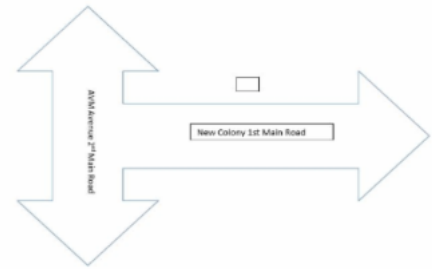

Google Map View

Polling Station Building Front View

Polling Station Front View

Cad View

Key MAP View

1 பெயர் : பேரிதா தந்தை பெயர்: பாபு வீட்டு எண் : 1/ஏ வயது : 24 பாலினம் : பெண் Photo is available	RAZ2593606	2 பெயர் : கோகிலா தந்தை பெயர்: வெங்கடேசன் வீட்டு எண் : 1ஏ/374 வயது : 25 பாலினம் : பெண் Photo is available	RAZ2559342	3 பெயர் : மணிமேகலை தந்தை பெயர்: வெங்கடேசன் வீட்டு எண் : 1ஏ/374 வயது : 23 பாலினம் : பெண் Photo is available	RAZ2559318
4 பெயர் : சங்கர் தந்தை பெயர்: அல்லிராஜ் வீட்டு எண் : 2 வயது : 66 பாலினம் : ஆண் Photo is available	AZZ4893483	5 பெயர் : நந்தன் தந்தை பெயர்: ரங்கநாதன் வீட்டு எண் : 3 வயது : 35 பாலினம் : ஆண் Photo is available	RAZ0628909	6 பெயர் : ரங்கநாதன் தந்தை பெயர்: இராமானுஜன் வீட்டு எண் : 4 வயது : 78 பாலினம் : ஆண் Photo is available	JCH7910995
7 பெயர் : விஜயகுமாரி கணவர் பெயர்: ரங்கநாதன் வீட்டு எண் : 4 வயது : 68 பாலினம் : பெண் Photo is available	RAZ2368751	8 பெயர் : மோகன் தந்தை பெயர்: சாரங்கபாணி வீட்டு எண் : 4 வயது : 64 பாலினம் : ஆண் Photo is available	RAZ0063719	9 பெயர் : மேகநாதன் தந்தை பெயர்: ரங்கநாதன் வீட்டு எண் : 4 வயது : 40 பாலினம் : ஆண் Photo is available	AZZ4884631
10 பெயர் : சிவராஜ் தந்தை பெயர்: விஜயா வீட்டு எண் : 6 வயது : 31 பாலினம் : ஆண் Photo is available	RAZ1167188	11 பெயர் : பிரியதர்ஷினி தந்தை பெயர்: வெங்கடேசன் வீட்டு எண் : 6 வயது : 22 பாலினம் : பெண் Photo is available	RAZ2731693	12 பெயர் : காரத்திகேயன் தந்தை பெயர்: வீராச்சாமி வீட்டு எண் : 6-6 வயது : 44 பாலினம் : ஆண் Photo is available	RAZ1900117
13 பெயர் : சரஸ்வதி கணவர் பெயர்: காரத்திகேயன் வீட்டு எண் : 6-6 வயது : 40 பாலினம் : பெண் Photo is available	RAZ1900190	14 பெயர் : பிரேமாலதா கணவர் பெயர்: பாபு வீட்டு எண் : 7-12 வயது : 46 பாலினம் : பெண் Photo is available	RAZ0771139	15 பெயர் : தன்ராஜ் தந்தை பெயர்: பாபுராஜ் வீட்டு எண் : 7/12 வயது : 26 பாலினம் : ஆண் Photo is available	RAZ2128494
16 பெயர் : ஆறுமுகம் தந்தை பெயர்: ரங்கசாமி வீட்டு எண் : 8 வயது : 51 பாலினம் : ஆண் Photo is available	AZZ4892386	17 பெயர் : வரலட்சுமி கணவர் பெயர்: ஆறுமுகம் வீட்டு எண் : 8 வயது : 47 பாலினம் : பெண் Photo is available	AZZ4877106	18 பெயர் : சத்யா தாயின் பெயர்: வள்ளியம்மாள் வீட்டு எண் : 8 வயது : 44 பாலினம் : பெண் Photo is available	AZZ4890067
19 பெயர் : வீரராகவன் தாயின் பெயர்: வள்ளியம்மாள் வீட்டு எண் : 8 வயது : 39 பாலினம் : ஆண் Photo is available	AZZ4892808	20 பெயர் : கௌதம் தந்தை பெயர்: கணேசன் வீட்டு எண் : 8/13 வயது : 27 பாலினம் : ஆண் Photo is available	RAZ2209310	21 பெயர் : நம்பிராஜன் தந்தை பெயர்: கருப்பண்ணன் வீட்டு எண் : 9 வயது : 55 பாலினம் : ஆண் Photo is available	RAZ0770750
S 22 பெயர் : மனோகரன் தந்தை பெயர்: மாணிக்கம் வீட்டு எண் : 9 வயது : 49 பாலினம் : ஆண் Photo is available	RAZ2559227	23 பெயர் : முருகேஸ்வரி கணவர் பெயர்: நம்பிராஜன் வீட்டு எண் : 9 வயது : 42 பாலினம் : பெண் Photo is available	RAZ0770768	24 பெயர் : விஜயா கணவர் பெயர்: அய்யனார் வீட்டு எண் : 10 வயது : 56 பாலினம் : பெண் Photo is available	RAZ2368769
25 பெயர் : ஏழுமலை தந்தை பெயர்: அய்யனார் வீட்டு எண் : 10 வயது : 36 பாலினம் : ஆண் Photo is available	RAZ0397281	26 பெயர் : கார்த்திக் தந்தை பெயர்: அய்யனார் வீட்டு எண் : 10 வயது : 34 பாலினம் : ஆண் Photo is available	RAZ0455741	27 பெயர் : சுகன்யா கணவர் பெயர்: ஏழுமலை வீட்டு எண் : 10/6 வயது : 32 பாலினம் : பெண் Photo is available	RAZ2907178
28 பெயர் : சுந்தரராஜன் தந்தை பெயர்: ஜேசுஅடியான் வீட்டு எண் : 12 வயது : 76 பாலினம் : ஆண் Photo is available	RAZ1900133	29 பெயர் : வரலட்சுமி கணவர் பெயர்: கண்ணன் வீட்டு எண் : 12 வயது : 40 பாலினம் : பெண் Photo is available	RAZ0398461	30 பெயர் : ஹரினி பூர் தந்தை பெயர்: சுந்தரராஜன் வீட்டு எண் : 12 வயது : 28 பாலினம் : பெண் Photo is available	RAZ0771121