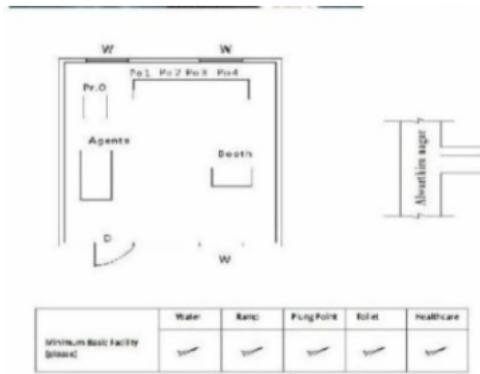

Google Map View

Polling Station Building Front View

Polling Station Front View

Cad View

Key MAP View

1 பெயர் : ரங்கன் தந்தை பெயர்: ராமசாமி வீட்டு எண் : 1 வயது : 75 பாலினம் : ஆண் Photo is available	RAZ1012962	2 பெயர் : உஷா ராணி கணவர் பெயர்: குமார் வீட்டு எண் : 1 வயது : 50 பாலினம் : பெண் Photo is available	RAZ0397380	3 பெயர் : கோபி தந்தை பெயர்: அமாவாசை வீட்டு எண் : 1 வயது : 46 பாலினம் : ஆண் Photo is available	AZZ4893673
4 பெயர் : ராஜேஷ் தந்தை பெயர்: நாராயணன் வீட்டு எண் : 1 வயது : 42 பாலினம் : ஆண் Photo is available	RAZ1014232	5 பெயர் : பூங்கவனம் கணவர் பெயர்: கோபி வீட்டு எண் : 1 வயது : 41 பாலினம் : பெண் Photo is available	AZZ4885208	6 பெயர் : கார்த்திகா தந்தை பெயர்: கோகுலகண்ணன் வீட்டு எண் : 1 வயது : 26 பாலினம் : பெண் Photo is available	RAZ2209591
7 பெயர் : ஜீஸ்வாதி தந்தை பெயர்: கோகுலகண்ணன் வீட்டு எண் : 1 வயது : 23 பாலினம் : பெண் Photo is available	RAZ2591048	8 பெயர் : சாவித்திரி கணவர் பெயர்: கோவிந்தன் வீட்டு எண் : 1-1 வயது : 43 பாலினம் : பெண் Photo is available	AZZ4895124	9 பெயர் : சரவணன் தந்தை பெயர்: முனியாண்டி வீட்டு எண் : 1-6 வயது : 37 பாலினம் : ஆண் Photo is available	AZZ7533284
10 பெயர் : சாமி துரை தந்தை பெயர்: சிவன் தேவர வீட்டு எண் : 1/24 வயது : 57 பாலினம் : ஆண் Photo is available	RAZ2654127	11 பெயர் : மாடத்தி மஞ்சு கணவர் பெயர்: சாமி துரை வீட்டு எண் : 1-24 வயது : 28 பாலினம் : பெண் Photo is available	RAZ2019263	12 பெயர் : கௌரிசங்கர் தந்தை பெயர்: சினிவாசன் வீட்டு எண் : 1-24 வயது : 27 பாலினம் : ஆண் Photo is available	RAZ2048270
13 பெயர் : குணசேகரன் தந்தை பெயர்: கோவிந்தன் வீட்டு எண் : 2 வயது : 67 பாலினம் : ஆண் Photo is available	AZZ4866372	14 பெயர் : ரோஜா கணவர் பெயர்: குணசேகரன் வீட்டு எண் : 2 வயது : 57 பாலினம் : பெண் Photo is available	JCH7765068	15 பெயர் : கார்த்திக் தந்தை பெயர்: குணசேகரன் வீட்டு எண் : 2 வயது : 42 பாலினம் : ஆண் Photo is available	AZZ4863635
16 பெயர் : காமாட்சி கணவர் பெயர்: குணசேகரன் வீட்டு எண் : 2 வயது : 41 பாலினம் : பெண் Photo is available	AZZ4863221	17 பெயர் : கதிர்வேல் தந்தை பெயர்: குணசேகரன் வீட்டு எண் : 2 வயது : 36 பாலினம் : ஆண் Photo is available	RAZ1013804	18 பெயர் : மோனிகா தந்தை பெயர்: பிரபாகரன் பிரபாகரன் வீட்டு எண் : 2 வயது : 26 பாலினம் : பெண் Photo is available	RAZ2591550
19 பெயர் : கிருஷ்ணகுமார் தந்தை பெயர்: செல்வப்பன் வீட்டு எண் : 2-1 வயது : 58 பாலினம் : ஆண் Photo is available	AZZ4783361	20 பெயர் : தண்டபாணி தந்தை பெயர்: பாஸ்கரன் வீட்டு எண் : 2-1 வயது : 50 பாலினம் : ஆண் Photo is available	RAZ1783893	21 பெயர் : சாரதா கணவர் பெயர்: கிருஷ்ணகுமார் வீட்டு எண் : 2-1 வயது : 49 பாலினம் : பெண் Photo is available	RAZ0959668
22 பெயர் : ஜெயந்தி கணவர் பெயர்: தண்டபாணி வீட்டு எண் : 2-1 வயது : 45 பாலினம் : பெண் Photo is available	RAZ1783836	23 பெயர் : கீதா கணவர் பெயர்: கிருஷ்ணமூர்த்தி வீட்டு எண் : 2/1 வயது : 38 பாலினம் : பெண் Photo is available	RAZ2992246	24 பெயர் : சரஸ்வதி கணவர் பெயர்: கதிர்வேல் வீட்டு எண் : 2/1 வயது : 30 பாலினம் : பெண் Photo is available	RAZ2129468
25 பெயர் : சரண்யா தந்தை பெயர்: சீதாராமன் வீட்டு எண் : 2/1 வயது : 26 பாலினம் : பெண் Photo is available	RAZ2209500	26 பெயர் : புவனேஸ்வரன் தந்தை பெயர்: கிருஷ்ணா குமார் வீட்டு எண் : 2/1 வயது : 26 பாலினம் : ஆண் Photo is available	RAZ2557858	27 பெயர் : சித்ரா கணவர் பெயர்: சீனிவாசன் வீட்டு எண் : 3 வயது : 43 பாலினம் : பெண் Photo is available	RAZ0398925
28 பெயர் : சீனிவாசன் தந்தை பெயர்: கணேசன் வீட்டு எண் : 3-1 வயது : 45 பாலினம் : ஆண் Photo is available	AZZ4891529	29 பெயர் : மலையப்பன் தந்தை பெயர்: பிச்சை வீட்டு எண் : 3-5 வயது : 54 பாலினம் : ஆண் Photo is available	JCH7765571	30 பெயர் : விஜயா கணவர் பெயர்: மலையப்பன் வீட்டு எண் : 3-5 வயது : 47 பாலினம் : பெண் Photo is available	AZZ4869376