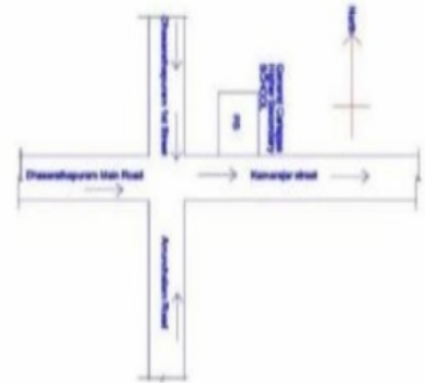

Key MAP View