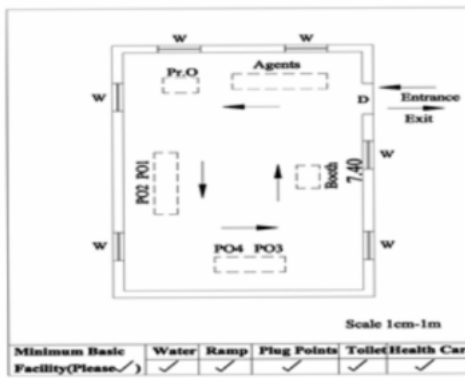

Cad View

Key MAP View