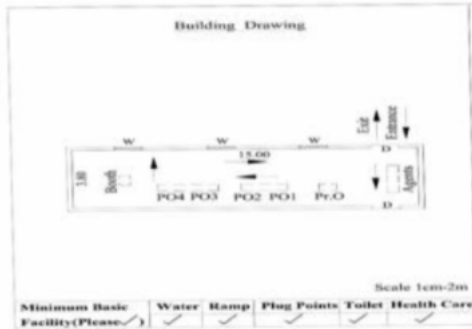

Google Map View

Polling Station Building Front View

Polling Station Front View

Cad View

Key MAP View

1 பெயர் : சுப்பையாபாண்டியன் தந்தை பெயர்: திருமலைச்சாமிதேவர் வீட்டு எண் : 1 வயது : 71 பாலினம் : ஆண் Photo is available	NPS1388404	2 பெயர் : பூசைப்பாண்டியன் தந்தை பெயர்: சுப்பையாதேவர் வீட்டு எண் : 1 வயது : 70 பாலினம் : ஆண் Photo is available	NPS0617159	#2 3 பெயர் : அய்யப்பன் தந்தை பெயர்: திருமலைச்சாமி தேவர் வீட்டு எண் : 1/68 வயது : 66 பாலினம் : ஆண் Photo is available	NPS0717736
4 பெயர் : இந்திரன்ராமசாமி சங்கர்பாண்டியன் தந்தை பெயர்: இந்திரன்ராமசாமி ரகுநாதபாண்டியன் வீட்டு எண் : 1 வயது : 58 பாலினம் : ஆண் Photo is available	NPS1388412	5 பெயர் : சுப்பையாபாண்டியன் தந்தை பெயர்: செல்வத்துரைப்பாண்டியன் வீட்டு எண் : 1 வயது : 56 பாலினம் : ஆண் Photo is available	MPY1705763	6 பெயர் : பாஸ்கரகோபிநாதபாண்டியன் தந்தை பெயர்: இந்திரன்ராமசாமி ரகுநாதபாண்டியன் வீட்டு எண் : 1 வயது : 52 பாலினம் : ஆண் Photo is available	NPS1388420
Q 7 பெயர் : கணேசராஜேஸ்வரிநாச்சியார் தந்தை பெயர்: இந்திரன்ராமசாமி ரகுநாதபாண்டியன் வீட்டு எண் : 1 வயது : 46 பாலினம் : பெண் Photo is available	MPY1165968	8 பெயர் : பூமாரி கணவர் பெயர்: சுப்பையாபாண்டியன் வீட்டு எண் : 1 வயது : 44 பாலினம் : பெண் Photo is available	MPY1705771	9 பெயர் : ஜெயராமபாண்டியன் தந்தை பெயர்: இந்திரன்ராமசாமிரகுநாதபாண்டியன் வீட்டு எண் : 1 வயது : 43 பாலினம் : ஆண் Photo is available	MPY1704915
10 பெயர் : ஆனந்தலட்சுமி கணவர் பெயர்: மாரித்துரை வீட்டு எண் : 1 வயது : 42 பாலினம் : பெண் Photo is available	MPY2132934	11 பெயர் : வெள்ளத்துரை தந்தை பெயர்: சண்முகையா தேவர் வீட்டு எண் : 1 வயது : 41 பாலினம் : ஆண் Photo is available	MPY2132843	12 பெயர் : சண்முகசுந்தரி கணவர் பெயர்: முத்துகுமார் வீட்டு எண் : 1 வயது : 40 பாலினம் : பெண் Photo is available	NPS0617365
13 பெயர் : வேலுத்தாய் கணவர் பெயர்: மாரித்துரை வீட்டு எண் : 1 வயது : 37 பாலினம் : பெண் Photo is available	NPS0717694	14 பெயர் : காசித்தாய் தந்தை பெயர்: திருமலைக்குமார் வீட்டு எண் : 1 வயது : 35 பாலினம் : பெண் Photo is available	NPS0717686	15 பெயர் : ராஜாசலேக்சனா தந்தை பெயர்: ஐயப்பன் வீட்டு எண் : 1 வயது : 31 பாலினம் : பெண் Photo is available	NPS0717595
16 பெயர் : கலை செல்வன் தந்தை பெயர்: தோப்பையா வீட்டு எண் : 1 வயது : 31 பாலினம் : ஆண் Photo is available	NPS0617191	17 பெயர் : சிவகுமார் தந்தை பெயர்: சிவனுப்பாண்டியன் வீட்டு எண் : 1/1ஏ வயது : 56 பாலினம் : ஆண் Photo is available	NPS1430727	18 பெயர் : உஷாராணி கணவர் பெயர்: சிவக்குமார் வீட்டு எண் : 1/1ஏ வயது : 52 பாலினம் : பெண் Photo is available	NPS1430735
19 பெயர் : சிவவள்ளி தந்தை பெயர்: சிவக்குமார் வீட்டு எண் : 1-1A வயது : 28 பாலினம் : பெண் Photo is available	NPS0950279	20 பெயர் : கனகலட்சுமி தந்தை பெயர்: சிவக்குமார் வீட்டு எண் : 1-1ஏ வயது : 26 பாலினம் : பெண் Photo is available	NPS1084193	21 பெயர் : மணிஷா தந்தை பெயர்: சிவக்குமார் வீட்டு எண் : 1-1ஏ வயது : 24 பாலினம் : பெண் Photo is available	NPS1915834
22 பெயர் : ராஜேந்திரன் தந்தை பெயர்: மாணிக்கத்தேவர் வீட்டு எண் : 1/1பி வயது : 53 பாலினம் : ஆண் Photo is available	NPS1430784	23 பெயர் : மனோஜ் தாயின் பெயர்: சமதி வீட்டு எண் : 1/1பி வயது : 20 பாலினம் : ஆண் Photo is available	NPS2238939	24 பெயர் : சபேஷ் தந்தை பெயர்: கருணாலயபாண்டியன் வீட்டு எண் : 1-1எ வயது : 26 பாலினம் : ஆண் Photo is available	NPS1133180
25 பெயர் : காளியம்மாள் கணவர் பெயர்: திருமலைசாமிதேவர் வீட்டு எண் : 1-4 வயது : 70 பாலினம் : பெண் Photo is available	MPY2133023	26 பெயர் : மகேந்திரன் தந்தை பெயர்: திருமலைசாமிதேவர் வீட்டு எண் : 1-4 வயது : 43 பாலினம் : ஆண் Photo is available	MPY2132769	27 பெயர் : சாந்தி தந்தை பெயர்: வேலுசாமி வீட்டு எண் : 1-4 வயது : 36 பாலினம் : பெண் Photo is available	NPS0136200
28 பெயர் : வினிதா கணவர் பெயர்: செல்வகுமார் வீட்டு எண் : 1/11 வயது : 26 பாலினம் : பெண் Photo is available	NPS2156594	29 பெயர் : வேதமலர் கணவர் பெயர்: முத்துப்பாண்டியன் வீட்டு எண் : 1/14 வயது : 32 பாலினம் : பெண் Photo is available	NPS2179489	30 பெயர் : கோபிநாத் தந்தை பெயர்: அருணாசலம் வீட்டு எண் : 1-14 வயது : 31 பாலினம் : ஆண் Photo is available	NPS0801258