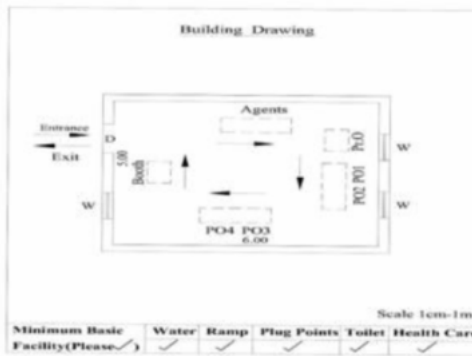

Google Map View

Polling Station Building Front View

Polling Station Front View

Cad View

Key MAP View

1 பெயர் : குருசாமி தந்தை பெயர் : காளிமுத்துநாயக்கர் வீட்டு எண் : 1 வயது : 62 பாலினம் : ஆண் Photo is available	NPS1394436	2 பெயர் : செல்வக்குமார் தந்தை பெயர் : சுப்பையா வீட்டு எண் : 1 வயது : 52 பாலினம் : ஆண் Photo is available	NPS0801480	3 பெயர் : வெயிலாச்சியம்மாள் கணவர் பெயர் : குருசாமி வீட்டு எண் : 1 வயது : 49 பாலினம் : பெண் Photo is available	MPY2134484
4 பெயர் : முருகேஸ்வரி தந்தை பெயர் : செல்வகுமார் வீட்டு எண் : 1 வயது : 41 பாலினம் : பெண் Photo is available	NPS0719187	5 பெயர் : தங்கேஸ்வரி தந்தை பெயர் : சின்னகாளிமுத்து வீட்டு எண் : 1 வயது : 36 பாலினம் : பெண் Photo is available	NPS0906560	6 பெயர் : வீரமாசி கணவர் பெயர் : கணேசன் வீட்டு எண் : 1/9 வயது : 25 பாலினம் : பெண் Photo is available	NPS1977776
7 பெயர் : காளிராஜ் தந்தை பெயர் : ராமர் வீட்டு எண் : 1/16ஏசு வயது : 24 பாலினம் : ஆண் Photo is available	NPS1973155	8 பெயர் : ஜோதிலட்சுமி கணவர் பெயர் : மாரியப்பன் வீட்டு எண் : 1/24 வயது : 34 பாலினம் : பெண் Photo is available	NPS2206068	9 பெயர் : அகிலா தேவி தந்தை பெயர் : கணேசன் வீட்டு எண் : 1/28 வயது : 23 பாலினம் : பெண் Photo is available	NPS1974856
10 பெயர் : திருமலைச்செல்வி கணவர் பெயர் : வேல்முருகன் வீட்டு எண் : 1-39 வயது : 49 பாலினம் : பெண் Photo is available	NPS1401975	R 11 பெயர் : குணசீலன் தந்தை பெயர் : ராமர் வீட்டு எண் : 1/46 வயது : 27 பாலினம் : ஆண் DELETED	NPS1973353	R 12 பெயர் : சங்கரநாராயணன் தந்தை பெயர் : கணேசன் வீட்டு எண் : 1/46 வயது : 29 பாலினம் : ஆண் DELETED	NPS1973411
13 பெயர் : ஹேமலதா தந்தை பெயர் : குமரேசன் வீட்டு எண் : 1-47 வயது : 23 பாலினம் : பெண் Photo is available	NPS2101459	14 பெயர் : ராஜேஸ்வரி கணவர் பெயர் : குருசாமிபாண்டியன் வீட்டு எண் : 1-48 வயது : 50 பாலினம் : பெண் Photo is available	NPS0717975	15 பெயர் : தேவிபாலா தந்தை பெயர் : கண்ணன் வீட்டு எண் : 1/56 வயது : 26 பாலினம் : பெண் Photo is available	NPS2028256
16 பெயர் : விக்கனேஷ் குமார் தந்தை பெயர் : கணேசன் வீட்டு எண் : 1/64ஏ வயது : 25 பாலினம் : ஆண் Photo is available	NPS1973536	17 பெயர் : கார்த்திகேயன் தந்தை பெயர் : கண்ணன் வீட்டு எண் : 1/66 வயது : 22 பாலினம் : ஆண் Photo is available	NPS2101368	18 பெயர் : இசக்கிராஜா கு தந்தை பெயர் : குருசாமி வீட்டு எண் : 1/74 வயது : 31 பாலினம் : ஆண் Photo is available	NPS0617852
19 பெயர் : ரமேஷ் குமார் தந்தை பெயர் : கணேசன் வீட்டு எண் : 1-78 வயது : 22 பாலினம் : ஆண் Photo is available	NPS2101400	20 பெயர் : பத்மாதேவி கணவர் பெயர் : நேசமணி வீட்டு எண் : 1/80 வயது : 30 பாலினம் : பெண் Photo is available	NPS1977792	21 பெயர் : அசோக் குமார் தந்தை பெயர் : சீனிவாசகம் வீட்டு எண் : 1/88 வயது : 24 பாலினம் : ஆண் Photo is available	NPS1977701
22 பெயர் : வேலம்மாள் கணவர் பெயர் : மாடசாமி வீட்டு எண் : 1/93பீ வயது : 59 பாலினம் : பெண் Photo is available	NPS2028314	23 பெயர் : நவீன்குமார் தந்தை பெயர் : மாடசாமி வீட்டு எண் : 1/93பீ வயது : 39 பாலினம் : ஆண் Photo is available	NPS2028298	24 பெயர் : மாரியம்மாள் கணவர் பெயர் : நவீன்குமார் வீட்டு எண் : 1/93பீ வயது : 32 பாலினம் : பெண் Photo is available	NPS2028322
25 பெயர் : கமலேஷ் தந்தை பெயர் : முருகன் வீட்டு எண் : 1-94ஏ வயது : 19 பாலினம் : ஆண் Photo is available	NPS2260354	26 பெயர் : ஸ்ரீராம் சங்கர் தந்தை பெயர் : தங்கராஜ் வீட்டு எண் : 1-121 வயது : 28 பாலினம் : ஆண் Photo is available	NPS0987750	27 பெயர் : ரத்தினம் கணவர் பெயர் : காமராஜ் வீட்டு எண் : 1/128 வயது : 34 பாலினம் : பெண் Photo is available	NPS1977784
28 பெயர் : முகம்மது கனி தந்தை பெயர் : பாஷா மைதீன் வீட்டு எண் : 1/129ஐ வயது : 53 பாலினம் : ஆண் Photo is available	NPS1973445	29 பெயர் : முகம்மது அப்துல்லா தந்தை பெயர் : முகம்மதுகனி வீட்டு எண் : 1/129ஐ வயது : 26 பாலினம் : ஆண் Photo is available	NPS1973684	30 பெயர் : முருகேஸ்வரி தந்தை பெயர் : தங்கமணி வீட்டு எண் : 2 வயது : 39 பாலினம் : பெண் Photo is available	NPS0274001