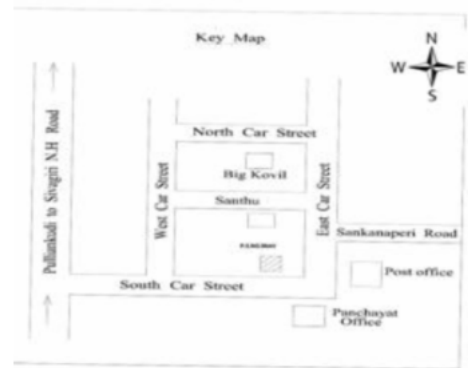

Cad View

Key MAP View