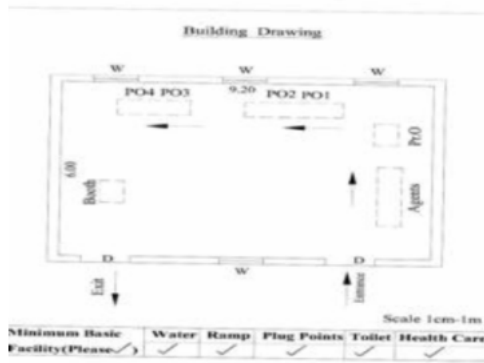

Cad View

Key MAP View