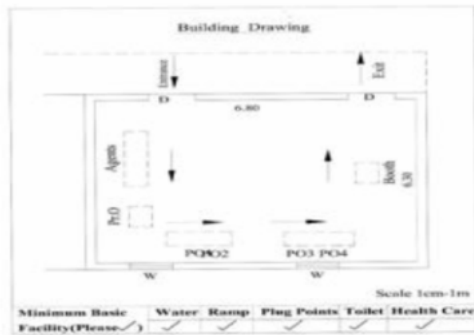

Cad View

Key MAP View