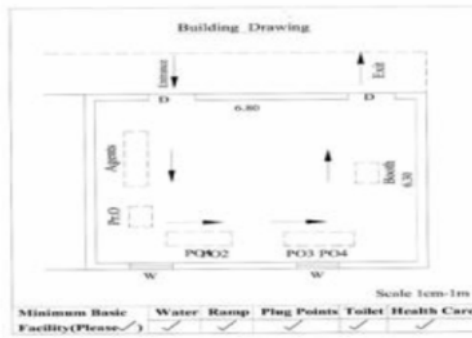

Cad View

Key MAP View