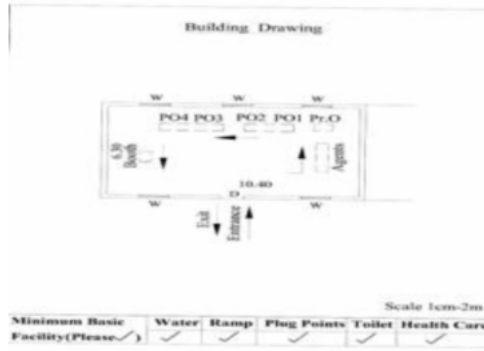

Google Map View

Polling Station Building Front View

Polling Station Front View

Cad View

Key MAP View

1 பெயர் : முத்துசாமிபட்டர் தந்தை பெயர்: ஹரிஹரபட்டர் வீட்டு எண் : 1 வயது : 64 பாலினம் : ஆண்	NPS0589119 Photo is available	2 பெயர் : சரஸ்வதி தந்தை பெயர்: முத்துச்சாமி வீட்டு எண் : 1 வயது : 53 பாலினம் : பெண்	NPS0620260 Photo is available	3 பெயர் : செல்வம் தந்தை பெயர்: குருசாமி வீட்டு எண் : 1a வயது : 39 பாலினம் : ஆண்	NPS0520114 Photo is available
4 பெயர் : வினிதா கணவர் பெயர்: செல்வம் வீட்டு எண் : 1ஏ வயது : 30 பாலினம் : பெண்	NPS2029197 Photo is available	5 பெயர் : சண்முகத்தாய் கணவர் பெயர்: சண்முகசுந்தரம் வீட்டு எண் : 2 வயது : 64 பாலினம் : பெண்	NPS0680132 Photo is available	6 பெயர் : கருப்பசாமி தந்தை பெயர்: சண்முகசுந்தரம் வீட்டு எண் : 2 வயது : 36 பாலினம் : ஆண்	NPS0393751 Photo is available
S 7 பெயர் : முத்து மாரியப்பன் தந்தை பெயர்: பாமகிவன் வீட்டு எண் : 2A வயது : 32 பாலினம் : ஆண்	NPS0520395 Photo is available	8 பெயர் : கிருஷ்ணன் தந்தை பெயர்: மாரியப்பன் வீட்டு எண் : 2b வயது : 35 பாலினம் : ஆண்	NPS0520122 Photo is available	9 பெயர் : முருகையா தந்தை பெயர்: பொன்னையா வீட்டு எண் : 3 வயது : 60 பாலினம் : ஆண்	NPS0908491 Photo is available
10 பெயர் : மகேந்திரபாண்டியன் தந்தை பெயர்: கோட்டுர்சாமி வீட்டு எண் : 3-1A வயது : 39 பாலினம் : ஆண்	MPY2459352 Photo is available	11 பெயர் : கார்த்திக்பாண்டியன் தந்தை பெயர்: கோட்டுர்சாமி வீட்டு எண் : 3-13 வயது : 36 பாலினம் : ஆண்	MPY2459378 Photo is available	12 பெயர் : செல்வமணி கணவர் பெயர்: சங்கரன் வீட்டு எண் : 4 வயது : 81 பாலினம் : பெண்	NPS1431907 Photo is available
13 பெயர் : மீனாட்சிசுந்தரம் தந்தை பெயர்: ராஜசங்கரன் வீட்டு எண் : 4 வயது : 53 பாலினம் : ஆண்	MPY1092311 Photo is available	14 பெயர் : ராஜம்மாள் கணவர் பெயர்: முருகையா வீட்டு எண் : 4 வயது : 48 பாலினம் : பெண்	NPS0276170 Photo is available	15 பெயர் : கணேசன் தந்தை பெயர்: சுப்பையா வீட்டு எண் : 4 வயது : 41 பாலினம் : ஆண்	NPS0520155 Photo is available
16 பெயர் : கனகா தந்தை பெயர்: கிருஷ்ணன் வீட்டு எண் : 4-5 வயது : 31 பாலினம் : பெண்	NPS0620203 Photo is available	17 பெயர் : வசந்தி கணவர் பெயர்: கிருஷ்ணன் வீட்டு எண் : 4-5 வயது : 30 பாலினம் : பெண்	NPS0802959 Photo is available	18 பெயர் : கிருஷ்ணன் தந்தை பெயர்: வேலாயுதம் வீட்டு எண் : 5 வயது : 65 பாலினம் : ஆண்	NPS1431915 Photo is available
19 பெயர் : சாந்தி கணவர் பெயர்: கிருஷ்ணன் வீட்டு எண் : 5 வயது : 59 பாலினம் : பெண்	NPS1431923 Photo is available	20 பெயர் : ருத்திரசக்தி தந்தை பெயர்: கிருஷ்ணன் வீட்டு எண் : 5 வயது : 25 பாலினம் : ஆண்	NPS1117027 Photo is available	21 பெயர் : திருமலை தந்தை பெயர்: அருணாசலம் வீட்டு எண் : 6 வயது : 81 பாலினம் : ஆண்	NPS1431931 Photo is available
22 பெயர் : பார்வதி கணவர் பெயர்: திருமலை வீட்டு எண் : 6 வயது : 76 பாலினம் : பெண்	NPS1431949 Photo is available	23 பெயர் : லட்சுமி கணவர் பெயர்: திருமலை வீட்டு எண் : 6 வயது : 61 பாலினம் : பெண்	NPS1431956 Photo is available	24 பெயர் : இசக்கியம்மாள் கணவர் பெயர்: செல்வக்குமார் வீட்டு எண் : 6 வயது : 40 பாலினம் : பெண்	NPS0721936 Photo is available
25 பெயர் : மாரியப்பன் தந்தை பெயர்: திருமலையாண்டி வீட்டு எண் : 6 வயது : 31 பாலினம் : ஆண்	NPS1160878 Photo is available	26 பெயர் : வேலம்மாள் தந்தை பெயர்: திருமலையாண்டி வீட்டு எண் : 6 வயது : 30 பாலினம் : பெண்	NPS0722066 Photo is available	# 27 பெயர் : பேச்சிமுத்து தி தந்தை பெயர்: திருமலையாண்டி வீட்டு எண் : 6 வயது : 27 பாலினம் : ஆண்	NPS1051242 Photo is available
28 பெயர் : பழனியம்மாள் கணவர் பெயர்: ராமையாமுதலியார் வீட்டு எண் : 7 வயது : 60 பாலினம் : பெண்	MPY1225028 Photo is available	29 பெயர் : இசக்கிமுத்து தந்தை பெயர்: வேல்சாமி வீட்டு எண் : 7 வயது : 45 பாலினம் : ஆண்	MPY2146777 Photo is available	30 பெயர் : கற்பகவல்லி தந்தை பெயர்: ராமையா வீட்டு எண் : 7 வயது : 29 பாலினம் : பெண்	NPS1956770 Photo is available