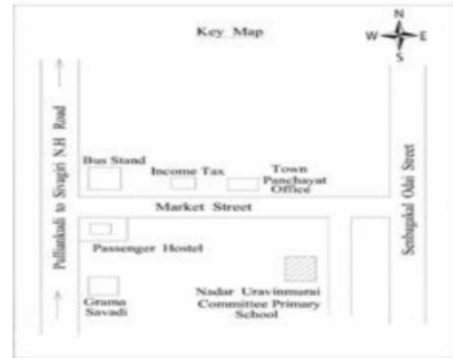

Cad View

Key MAP View