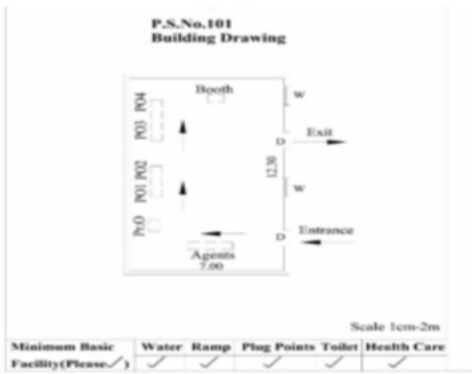

Google Map View

Polling Station Building Front View

Polling Station Front View

Cad View

Key MAP View

1 பெயர் : ராதாகிருஷ்ணன் தந்தை பெயர்: நாராயணன் வீட்டு எண் : 1 வயது : 33 பாலினம் : ஆண்	NPS0394205 Photo is available	2 பெயர் : ஆதிமகேஸ்வரன் தந்தை பெயர்: மாரியப்பன் வீட்டு எண் : 1 வயது : 27 பாலினம் : ஆண்	NPS1063445 Photo is available	3 பெயர் : பானுமதி கணவர் பெயர்: ராஜாகோபாலகிருஷ்ணன் வீட்டு எண் : 1ஏ/5 வயது : 31 பாலினம் : பெண்	NPS1946805 Photo is available
4 பெயர் : சுப்பிரமணியன் தந்தை பெயர்: மாரியப்பன் வீட்டு எண் : 1-B வயது : 52 பாலினம் : ஆண்	MPY2459725 Photo is available	5 பெயர் : பாலசுப்பிரமணியன் தந்தை பெயர்: பொன்னுச்சாமிநாடார் வீட்டு எண் : 2 வயது : 76 பாலினம் : ஆண்	NPS1494921 Photo is available	6 பெயர் : சுப்பிரமணிய பாண்டியன் தந்தை பெயர்: காமராஜ் வீட்டு எண் : 2 வயது : 36 பாலினம் : ஆண்	NPS0343376 Photo is available
7 பெயர் : அனிதா கணவர் பெயர்: சுப்பிரமணிய பாண்டியன் வீட்டு எண் : 2 வயது : 35 பாலினம் : பெண்	NPS1950732 Photo is available	8 பெயர் : பழனியம்மாள் கணவர் பெயர்: காமராஜ் வீட்டு எண் : 2ஏ வயது : 48 பாலினம் : பெண்	MPY2459766 Photo is available	9 பெயர் : ஜெயராஜ் தந்தை பெயர்: துரைக்கனிநாடார் வீட்டு எண் : 4 வயது : 76 பாலினம் : ஆண்	NPS1494947 Photo is available
10 பெயர் : செல்வி கணவர் பெயர்: ஜெயராஜ் வீட்டு எண் : 4 வயது : 71 பாலினம் : பெண்	NPS1494954 Photo is available	11 பெயர் : ஜெயச்சந்திரன் தந்தை பெயர்: ஜெயராஜ் வீட்டு எண் : 4 வயது : 43 பாலினம் : ஆண்	NPS2012912 Photo is available	12 பெயர் : ரோஹினி கணவர் பெயர்: ஜெயச்சந்திரன் வீட்டு எண் : 4 வயது : 40 பாலினம் : பெண்	NPS2012847 Photo is available
13 பெயர் : அய்யர் தந்தை பெயர்: சுப்பிரமணியன் வீட்டு எண் : 5 வயது : 44 பாலினம் : ஆண்	NPS0908822 Photo is available	14 பெயர் : திருமலைச்செல்வி கணவர் பெயர்: அய்யர் வீட்டு எண் : 5 வயது : 39 பாலினம் : பெண்	NPS0683276 Photo is available	15 பெயர் : ராஜகோபாலகிருஷ்ணன் தந்தை பெயர்: ஆறுமுகசாமி வீட்டு எண் : 5-1A வயது : 36 பாலினம் : ஆண்	NPS0047555 Photo is available
16 பெயர் : செம்புலிங்கம் தந்தை பெயர்: செம்புலிங்கநாடார் வீட்டு எண் : 6 வயது : 61 பாலினம் : ஆண்	NPS1433101 Photo is available	17 பெயர் : பாலமுருகன் தந்தை பெயர்: வேல்சாமி வீட்டு எண் : 6 வயது : 39 பாலினம் : ஆண்	MPY2459733 Photo is available	18 பெயர் : திலகக்கனி கணவர் பெயர்: கார்த்திக்கண்ணன் வீட்டு எண் : 6 வயது : 32 பாலினம் : பெண்	NPS0723437 Photo is available
19 பெயர் : ரோஹினி தந்தை பெயர்: செல்வராஜ் வீட்டு எண் : 6/20 வயது : 24 பாலினம் : பெண்	NPS2013100 Photo is available	20 பெயர் : திருமலைச் செல்வி கணவர் பெயர்: அசோக் வீட்டு எண் : 687 வயது : 33 பாலினம் : பெண்	NPS2077444 Photo is available	21 பெயர் : காளிராஜம் கணவர் பெயர்: சுப்பிரமணியன் வீட்டு எண் : 6-87 வயது : 31 பாலினம் : பெண்	NPS0622670 Photo is available
22 பெயர் : குருவம்மாள் தந்தை பெயர்: கணேசன் வீட்டு எண் : 7 வயது : 49 பாலினம் : பெண்	NPS1494970 Photo is available	23 பெயர் : மாரியப்பன் தந்தை பெயர்: சோலையப்பன் வீட்டு எண் : 7 வயது : 49 பாலினம் : ஆண்	NPS0047506 Photo is available	24 பெயர் : கணேசன் தந்தை பெயர்: மாரியப்பன் வீட்டு எண் : 7-2 வயது : 60 பாலினம் : ஆண்	MPY1617331 Photo is available
25 பெயர் : பவுன்ராஜ் தந்தை பெயர்: கணேசன் வீட்டு எண் : 7-2 வயது : 31 பாலினம் : ஆண்	NPS0620724 Photo is available	26 பெயர் : இராசு தந்தை பெயர்: சுப்பையாநாடார் வீட்டு எண் : 8A வயது : 51 பாலினம் : ஆண்	NPS1494988 Photo is available	27 பெயர் : ரோசாப்பு கணவர் பெயர்: மாரியப்பன் வீட்டு எண் : 9 வயது : 63 பாலினம் : பெண்	NPS1494996 Photo is available
28 பெயர் : பசுபதி தந்தை பெயர்: ஆத்தியப்பன் வீட்டு எண் : 9 வயது : 49 பாலினம் : ஆண்	NPS0117317 Photo is available	29 பெயர் : பாப்புக்கனி தந்தை பெயர்: மாரியப்பன் வீட்டு எண் : 9 வயது : 29 பாலினம் : பெண்	NPS0988998 Photo is available	30 பெயர் : ஆனந்த ஜோதி தந்தை பெயர்: மாரியப்பன் வீட்டு எண் : 9 ஏ வயது : 36 பாலினம் : பெண்	NPS0047365 Photo is available