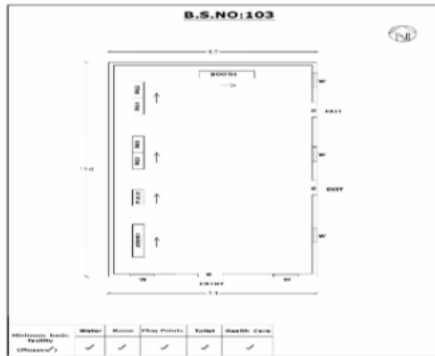

Google Map View

Polling Station Building Front View

Polling Station Front View

Cad View

Key MAP View

1 பெயர் : முனிஸ்வரன் தந்தை பெயர்: மணி வீட்டு எண் : 1 வயது : 37 பாலினம் : ஆண்	NPS0457390 Photo is available	2 பெயர் : மணி தந்தை பெயர்: மாரியப்பன் வீட்டு எண் : 1 வயது : 37 பாலினம் : ஆண்	NPS0724146 Photo is available	3 பெயர் : இராமலட்சுமி கணவர் பெயர்: வீரபாண்டியன் வீட்டு எண் : 1 வயது : 35 பாலினம் : பெண்	NPS0724062 Photo is available
4 பெயர் : பேச்சிமுத்து தந்தை பெயர்: மாரியப்பன் வீட்டு எண் : 1-3 வயது : 26 பாலினம் : ஆண்	NPS1134329 Photo is available	5 பெயர் : சூரியா கணவர் பெயர்: சுப்பிரமணியன் வீட்டு எண் : 1-A வயது : 34 பாலினம் : பெண்	NPS0724096 Photo is available	6 பெயர் : சரஸ்வதி கணவர் பெயர்: முனியசாமி வீட்டு எண் : 2 வயது : 42 பாலினம் : பெண்	NPS0144105 Photo is available
7 பெயர் : குருராஜ் தந்தை பெயர்: கார்த்திக் வீட்டு எண் : 2 வயது : 24 பாலினம் : ஆண்	NPS1958123 Photo is available	8 பெயர் : ராமலட்சுமி கணவர் பெயர்: கணேசன் வீட்டு எண் : 2A வயது : 45 பாலினம் : பெண்	NPS0277814 Photo is available	9 பெயர் : முருகையா தந்தை பெயர்: திருவாலி முதலியார் வீட்டு எண் : 2B வயது : 58 பாலினம் : ஆண்	NPS2013027 Photo is available
10 பெயர் : காளியம்மாள் இதரர் பெயர்: முருகையா வீட்டு எண் : 2B வயது : 49 பாலினம் : பெண்	NPS2013746 Photo is available	11 பெயர் : நந்தினி தந்தை பெயர்: முருகையா வீட்டு எண் : 2B வயது : 27 பாலினம் : பெண்	NPS1157361 Photo is available	12 பெயர் : மகேஸ்வரி தந்தை பெயர்: முருகையா வீட்டு எண் : 2B வயது : 26 பாலினம் : பெண்	NPS1157379 Photo is available
13 பெயர் : பொணமாலை கணவர் பெயர்: ஆறுமுகமுதலியார் வீட்டு எண் : 4 வயது : 76 பாலினம் : பெண்	NPS1436146 Photo is available	14 பெயர் : இசக்கியம்மாள் தந்தை பெயர்: தில்லையப்பன் வீட்டு எண் : 4/45 வயது : 23 பாலினம் : பெண்	NPS2013589 Photo is available	15 பெயர் : ஆதிலூலம் கணவர் பெயர்: முருகையா வீட்டு எண் : 5 வயது : 48 பாலினம் : பெண்	NPS0048363 Photo is available
16 பெயர் : சீனிபாலம்மாள் கணவர் பெயர்: மகேஷ்வரன் வீட்டு எண் : 5 வயது : 30 பாலினம் : பெண்	NPS1027820 Photo is available	17 பெயர் : செண்பகக்கனி தந்தை பெயர்: இசக்கிராஜா வீட்டு எண் : 5 வயது : 28 பாலினம் : ஆண்	NPS0989228 Photo is available	18 பெயர் : அபிராமசுந்தரி கணவர் பெயர்: முருகன் வீட்டு எண் : 5-12-4 வயது : 45 பாலினம் : பெண்	NPS0048298 Photo is available
19 பெயர் : குமாரி கணவர் பெயர்: குருசாமி வீட்டு எண் : 6 வயது : 45 பாலினம் : பெண்	NPS0048140 Photo is available	20 பெயர் : காளியம்மாள் கணவர் பெயர்: மாரியப்பன் வீட்டு எண் : 6 வயது : 42 பாலினம் : பெண்	NPS0048231 Photo is available	21 பெயர் : மாரியப்பன் தந்தை பெயர்: குருசாமி வீட்டு எண் : 6 வயது : 41 பாலினம் : ஆண்	NPS0277822 Photo is available
22 பெயர் : கனகா தந்தை பெயர்: முருகன் வீட்டு எண் : 6 வயது : 30 பாலினம் : பெண்	NPS0803510 Photo is available	23 பெயர் : ராதாகிருஷ்ணன் தாயின் பெயர்: குருவம்மாள் வீட்டு எண் : 7-27 வயது : 36 பாலினம் : ஆண்	NPS0048157 Photo is available	24 பெயர் : சுடலைமுத்து தந்தை பெயர்: மகாலிங்கம் வீட்டு எண் : 8 வயது : 49 பாலினம் : ஆண்	NPS0048074 Photo is available
25 பெயர் : மகேஸ்வரி கணவர் பெயர்: சுடலைமுத்து வீட்டு எண் : 8 வயது : 44 பாலினம் : பெண்	NPS0048124 Photo is available	26 பெயர் : வீரபுத்திரன் தந்தை பெயர்: கணேசன் வீட்டு எண் : 8 வயது : 21 பாலினம் : ஆண்	NPS2196343 Photo is available	27 பெயர் : செல்வி தந்தை பெயர்: மாரியப்பன் வீட்டு எண் : 8-89 வயது : 38 பாலினம் : பெண்	NPS0048173 Photo is available
28 பெயர் : பேச்சியம்மாள் கணவர் பெயர்: மாரியப்பன் வீட்டு எண் : 8-B வயது : 38 பாலினம் : பெண்	NPS0278036 Photo is available	29 பெயர் : ரஞ்சினி தந்தை பெயர்: கருப்பையா வீட்டு எண் : 9B வயது : 23 பாலினம் : பெண்	NPS2029619 Photo is available	30 பெயர் : கிருஷ்ணம்மாள் கணவர் பெயர்: முனியாண்டி வீட்டு எண் : 10 வயது : 66 பாலினம் : பெண்	NPS1436161 Photo is available