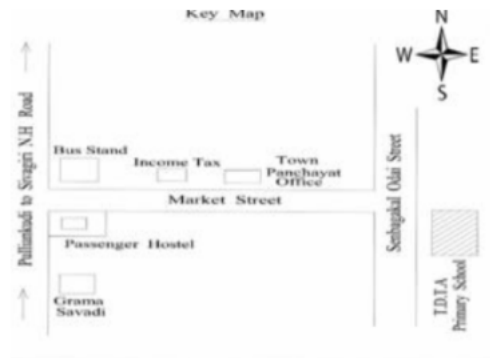

Google Map View

Polling Station Building Front View

Polling Station Front View

Cad View

Key MAP View

#2 1 பெயர் : அப்துல்காதர் தந்தை பெயர்: முகம்மது அலி வீட்டு எண் : 1 வயது : 64 பாலினம் : ஆண் Photo is available	NPS1461292	2 பெயர் : ரமிசாபேகம் கணவர் பெயர்: அப்துல்காதர் வீட்டு எண் : 1 வயது : 59 பாலினம் : பெண் Photo is available	NPS1461300	3 பெயர் : பௌசியா அப்துல்காதர் தந்தை பெயர்: அப்துல்காதர் வீட்டு எண் : 1 வயது : 33 பாலினம் : பெண் Photo is available	NPS2229946
4 பெயர் : கணேசுகுமார் தந்தை பெயர்: பால்சாமி வீட்டு எண் : 1-150 வயது : 39 பாலினம் : ஆண் Photo is available	NPS1063866	5 பெயர் : மைதீன்பாத்திமா கணவர் பெயர்: சிக்கந்தர்ராவுத்தர் வீட்டு எண் : 2 வயது : 69 பாலினம் : பெண் Photo is available	NPS1461318	6 பெயர் : அகிலாண்டம் தந்தை பெயர்: நாராயணன் வீட்டு எண் : 2 வயது : 68 பாலினம் : ஆண் Photo is available	NPS0050609
7 பெயர் : சேக்மைதின் தந்தை பெயர்: சிக்கந்தர்ராவுத்தர் வீட்டு எண் : 2 வயது : 50 பாலினம் : ஆண் Photo is available	MPY1224831	8 பெயர் : செய்யதுஅலி தந்தை பெயர்: ரிசுவமைதீன் வீட்டு எண் : 2 வயது : 40 பாலினம் : ஆண் Photo is available	NPS0725374	9 பெயர் : திவான்ஷா தந்தை பெயர்: ரிசுவமைதீன் வீட்டு எண் : 2 வயது : 34 பாலினம் : ஆண் Photo is available	NPS0725408
10 பெயர் : முத்துக் கௌரி கணவர் பெயர்: உதய குமார் வீட்டு எண் : 2 வயது : 30 பாலினம் : பெண் Photo is available	NPS2030096	11 பெயர் : சையன்மபு பீவி கணவர் பெயர்: ஷேக் மைதீன் வீட்டு எண் : 2ஏ வயது : 38 பாலினம் : பெண் Photo is available	NPS2199867	12 பெயர் : திவான் மீரா கணவர் பெயர்: ரிசுவமைதீன் வீட்டு எண் : 2B வயது : 25 பாலினம் : பெண் Photo is available	NPS2030039
13 பெயர் : மிஹராஜ் கணவர் பெயர்: அப்பால் வீட்டு எண் : 2D வயது : 41 பாலினம் : பெண் Photo is available	NPS0051730	14 பெயர் : மிஹராஜ் கணவர் பெயர்: மலுங்கு மைதீன் வீட்டு எண் : 2d வயது : 36 பாலினம் : பெண் Photo is available	NPS0478206	15 பெயர் : மக்தூம் தந்தை பெயர்: சாகுல்ஹமீது வீட்டு எண் : 3 வயது : 56 பாலினம் : ஆண் Photo is available	MPY1627454
16 பெயர் : மியாபானு கணவர் பெயர்: முகம்மது முஸ்தபா வீட்டு எண் : 3 வயது : 51 பாலினம் : பெண் Photo is available	NPS0457846	17 பெயர் : சதாம் உசேன் தந்தை பெயர்: முகம்மது முஸ்தபா வீட்டு எண் : 3 வயது : 33 பாலினம் : ஆண் Photo is available	NPS0457853	18 பெயர் : ஷிபானா தந்தை பெயர்: முகம்மது முஸ்தபா வீட்டு எண் : 3 வயது : 24 பாலினம் : பெண் Photo is available	NPS2139707
19 பெயர் : மும்தாஜ் சேகம்மாள் கணவர் பெயர்: மக்தூம் வீட்டு எண் : 3/2 வயது : 53 பாலினம் : பெண் Photo is available	NPS2019974	#2 20 பெயர் : சாகுல் கமீது தந்தை பெயர்: அப்துல் மஜீத் வீட்டு எண் : 4 வயது : 41 பாலினம் : ஆண் Photo is available	NPS0051045	21 பெயர் : ரஜினா பானு கணவர் பெயர்: திவான் அலி வீட்டு எண் : 3e வயது : 35 பாலினம் : பெண் Photo is available	NPS1949031
22 பெயர் : இஸ்மாயில் தந்தை பெயர்: கலினாமுகம்மது வீட்டு எண் : 4 வயது : 81 பாலினம் : ஆண் Photo is available	MPY2007193	23 பெயர் : மீரா கணவர் பெயர்: இஸ்மாயில் வீட்டு எண் : 4 வயது : 63 பாலினம் : பெண் Photo is available	NPS1461334	24 பெயர் : மம்முது அம்மாள் கணவர் பெயர்: அப்துல்மஜீத் வீட்டு எண் : 4 வயது : 60 பாலினம் : பெண் Photo is available	MPY2007250
25 பெயர் : பதர் நிஷா பேகம் கணவர் பெயர்: சாகுல் கமீது வீட்டு எண் : 4 வயது : 30 பாலினம் : பெண் Photo is available	NPS0989467	26 பெயர் : பிஸ்மி நிஷா கணவர் பெயர்: சாகுல் கமீது வீட்டு எண் : 4 வயது : 28 பாலினம் : பெண் Photo is available	NPS1184233	27 பெயர் : தனலட்சுமி கணவர் பெயர்: ரமேஷ் வீட்டு எண் : 4B வயது : 42 பாலினம் : பெண் Photo is available	NPS2030138
28 பெயர் : மீரா கணவர் பெயர்: சாகுல்கமீது வீட்டு எண் : 5 வயது : 58 பாலினம் : பெண் Photo is available	NPS1461342	29 பெயர் : சாஜிதாள் தந்தை பெயர்: பீர்முகம்மது வீட்டு எண் : 5 வயது : 28 பாலினம் : பெண் Photo is available	NPS1009646	30 பெயர் : மைதீன் வாவா தந்தை பெயர்: சாகுல்கமீது வீட்டு எண் : 5 வயது : 27 பாலினம் : ஆண் Photo is available	NPS2029999