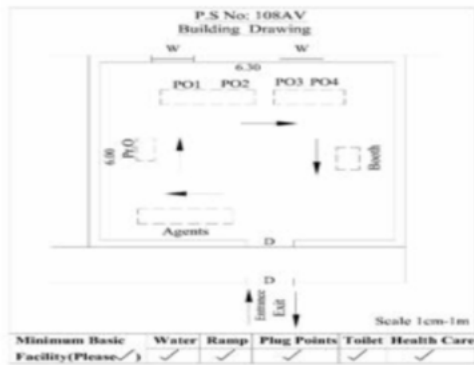

வாக்காளர் பதிவு அலுவலரின்
கையொப்பம்

Nazri Naksha

Google Map View

Polling Station Building Front View

Polling Station Front View

Cad View

Key MAP View

சட்டமன்றத் தொகுதியின் எண் மற்றும் பெயர் : 220-வாசுதேவநல்லூர்
பிரிவு எண் மற்றும் பெயர் 1-வார்டு எண்.5 கோட்டையூர் பழைய ரஸ்தா தெரு