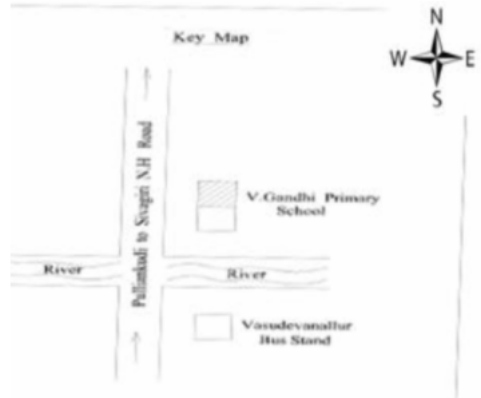

Key MAP View