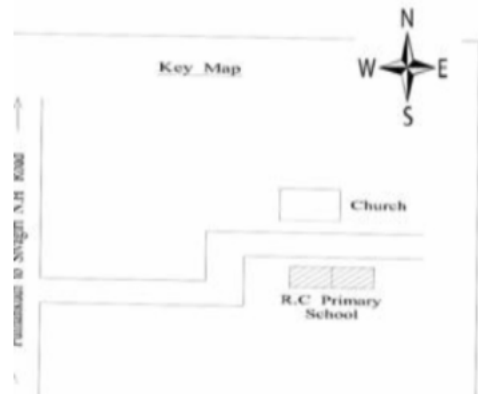

Key MAP View