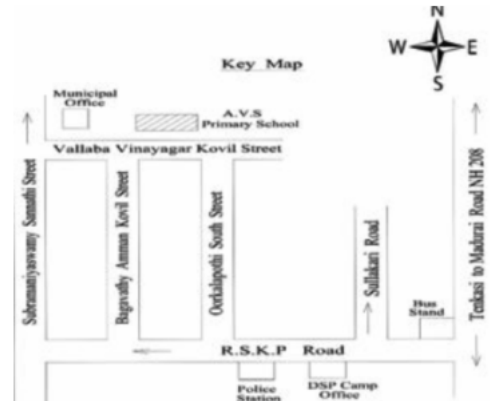

Cad View

Key MAP View