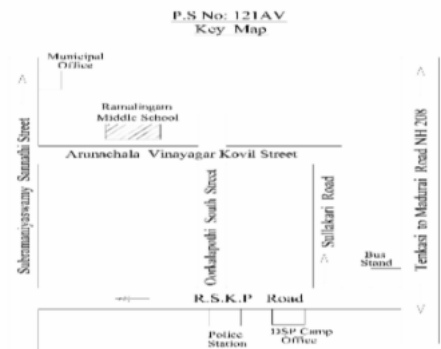

Cad View

Key MAP View