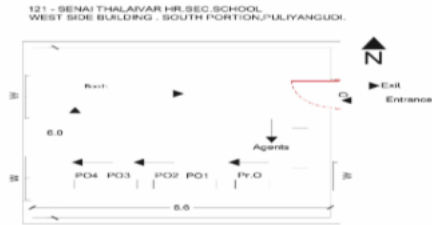

Cad View

Key MAP View