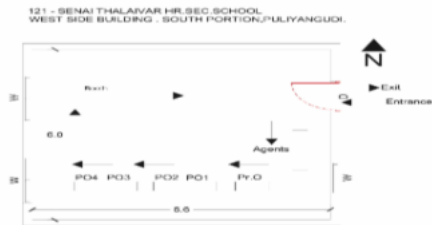

Cad View

Key MAP View