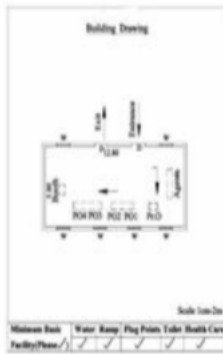

Cad View

Key MAP View