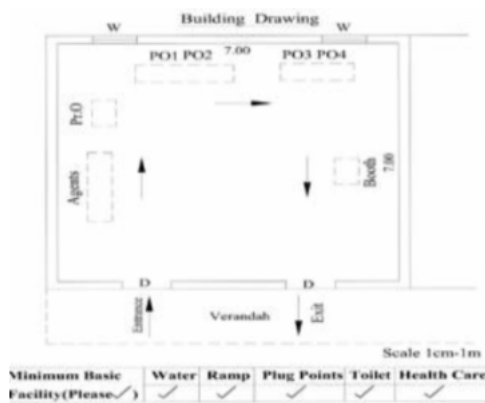

Google Map View

Polling Station Building Front View

Polling Station Front View

Cad View

Key MAP View

1 பெயர் : காதர் மைதீன் தந்தை பெயர்: செய்யது அப்துல்லா வீட்டு எண் : 1 வயது : 57 பாலினம் : ஆண் Photo is available	NPS0858779	2 பெயர் : மகப்பு நிசா கணவர் பெயர்: காதர் மைதீன் வீட்டு எண் : 1 வயது : 53 பாலினம் : பெண் Photo is available	NPS0858662	3 பெயர் : சாகுல் கமீது தந்தை பெயர்: முகம்மது யூசுப் வீட்டு எண் : 1 வயது : 35 பாலினம் : ஆண் Photo is available	NPS0348458
4 பெயர் : சலாமுதீன் தந்தை பெயர்: காதர் மைதீன் வீட்டு எண் : 1 வயது : 33 பாலினம் : ஆண் Photo is available	NPS0858787	# 5 பெயர் : முகமது கமீது தந்தை பெயர்: காதர்மைதீன் வீட்டு எண் : 1 வயது : 27 பாலினம் : ஆண் Photo is available	NPS1029826	6 பெயர் : நர்கிஸ் பானு கணவர் பெயர்: சலாமுதீன் வீட்டு எண் : 1 வயது : 26 பாலினம் : பெண் Photo is available	NPS2222909
7 பெயர் : கதிசாபீவி கணவர் பெயர்: முகமதுஉசேன் வீட்டு எண் : 2 வயது : 66 பாலினம் : பெண் Photo is available	NPS1510072	8 பெயர் : ஆமினாள் பீவி கணவர் பெயர்: நமாஸ்கான் வீட்டு எண் : 2 வயது : 56 பாலினம் : பெண் Photo is available	NPS1508472	9 பெயர் : முகைதீன் தந்தை பெயர்: முகமதுஉசேன் வீட்டு எண் : 2 வயது : 53 பாலினம் : ஆண் Photo is available	MPY1101070
10 பெயர் : ஜாஹிர்உசேன் தந்தை பெயர்: முகம்மதுயூசுப் வீட்டு எண் : 2 வயது : 43 பாலினம் : ஆண் Photo is available	MPY2212280	11 பெயர் : இசக்கிராஜா தந்தை பெயர்: கணேசன் வீட்டு எண் : 2 வயது : 33 பாலினம் : ஆண் Photo is available	NPS0397810	12 பெயர் : ரிசவு முகம்மது பண்ணையார் ந தந்தை பெயர்: நமாஸ் கான் வீட்டு எண் : 2/3 வயது : 36 பாலினம் : ஆண் Photo is available	NPS0149161
13 பெயர் : மீரா ரெஜினா தந்தை பெயர்: ரேஸல் முஹமத் பந்நியார் வீட்டு எண் : 2/3 வயது : 31 பாலினம் : பெண் Photo is available	NPS1998392	14 பெயர் : முகம்மது யூசுப் தந்தை பெயர்: நமாஸ்கான் வீட்டு எண் : 2/3 வயது : 31 பாலினம் : ஆண் Photo is available	NPS0627299	15 பெயர் : முஹமத் அப்துல் காதர் தந்தை பெயர்: நமாஸ்கான் வீட்டு எண் : 2/3 வயது : 28 பாலினம் : ஆண் Photo is available	NPS1998590
16 பெயர் : சுபஹானி சுல்பியா கணவர் பெயர்: முஹமத் கபிபுல்லா வீட்டு எண் : 2/3 வயது : 26 பாலினம் : பெண் Photo is available	NPS1998301	17 பெயர் : ரிஸ்வானா ஜன்னா கணவர் பெயர்: முகம்மதுயூசுப் வீட்டு எண் : 2/3 வயது : 24 பாலினம் : பெண் Photo is available	NPS2222990	18 பெயர் : முகம்மதுஆதில் ந தந்தை பெயர்: நமாஸ்கான் வீட்டு எண் : 2/3 வயது : 23 பாலினம் : ஆண் Photo is available	NPS2185577
19 பெயர் : மகரிபாள் மு கணவர் பெயர்: முகைதீன் வீட்டு எண் : 2எ வயது : 61 பாலினம் : பெண் Photo is available	NPS1508829	20 பெயர் : முகைதீன் அ தந்தை பெயர்: அப்துல் ரசாக் வீட்டு எண் : 2எ-3 வயது : 61 பாலினம் : ஆண் Photo is available	NPS1508811	21 பெயர் : நமாஸ்கான் தந்தை பெயர்: ரிசவுமுகம்மது வீட்டு எண் : 3 வயது : 58 பாலினம் : ஆண் Photo is available	NPS1508480
22 பெயர் : அபுபக்கர்சித்திக் தந்தை பெயர்: மைதீன்வாவா வீட்டு எண் : 3 வயது : 43 பாலினம் : ஆண் Photo is available	NPS0459685	23 பெயர் : அன்ஸாரி கணவர் பெயர்: அபுபக்கர் சித்திக் வீட்டு எண் : 3 வயது : 36 பாலினம் : பெண் Photo is available	NPS2032316	24 பெயர் : காளிபாண்டி தந்தை பெயர்: சேர்மன் பாண்டியன் வீட்டு எண் : 3 வயது : 34 பாலினம் : ஆண் Photo is available	NPS0627380
25 பெயர் : முகம்மதுகபிபுல்லா தந்தை பெயர்: நமாஸ்கான் வீட்டு எண் : 3 வயது : 32 பாலினம் : ஆண் Photo is available	NPS0530899	26 பெயர் : கிரிகரன் தந்தை பெயர்: பரமசிவன் வீட்டு எண் : 4 வயது : 26 பாலினம் : ஆண் Photo is available	NPS1171511	27 பெயர் : முகமது அப்துல்காதர் தந்தை பெயர்: மைதீன்வாவா வீட்டு எண் : 5 வயது : 52 பாலினம் : ஆண் Photo is available	NPS1508506
28 பெயர் : முகம்மது நயினார் தந்தை பெயர்: மைதீன் வாவா வீட்டு எண் : 5 வயது : 45 பாலினம் : ஆண் Photo is available	MPY1304963	29 பெயர் : நஸிகத் பர்வீன் கணவர் பெயர்: முகம்மது நயினார் வீட்டு எண் : 5 வயது : 34 பாலினம் : பெண் Photo is available	NPS0348334	30 பெயர் : செய்யதலிபாத்திமா கணவர் பெயர்: முகம்மதுஅப்துல்காதர் வீட்டு எண் : 5-3 வயது : 41 பாலினம் : பெண் Photo is available	NPS0858878