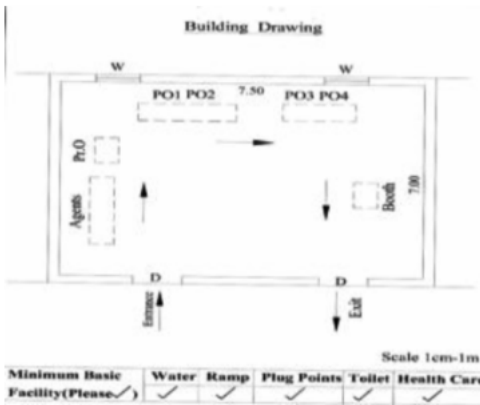

Cad View

Key MAP View