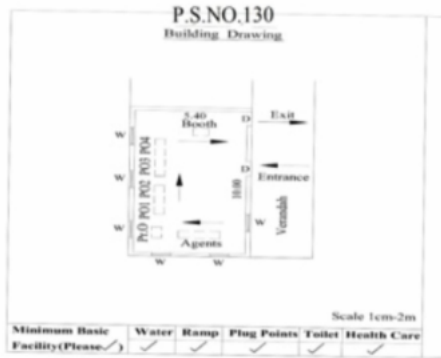

Google Map View

Polling Station Building Front View

Polling Station Front View

Cad View

Key MAP View

1 பெயர் : வீரமணி தந்தை பெயர்: முத்துராஜ் வீட்டு எண் : 00 வயது : 25 பாலினம் : ஆண்	NPS2242741 Photo is available	2 பெயர் : பெருமாள் தந்தை பெயர்: சுந்தரம் வீட்டு எண் : 1 வயது : 74 பாலினம் : ஆண்	NPS0399295 Photo is available	3 பெயர் : சக்தி வேல் தந்தை பெயர்: இராம பாண்டி வீட்டு எண் : 1 வயது : 43 பாலினம் : ஆண்	NPS0734152 Photo is available
4 பெயர் : ஜக்கம்மாள் கணவர் பெயர்: வீரசெல்வம் வீட்டு எண் : 1 வயது : 41 பாலினம் : பெண்	NPS1166354 Photo is available	5 பெயர் : மகாராஜன் தந்தை பெயர்: ராமன் வீட்டு எண் : 1 வயது : 39 பாலினம் : ஆண்	NPS0399279 Photo is available	6 பெயர் : மாரிமுத்து தந்தை பெயர்: ராமர் வீட்டு எண் : 1 வயது : 35 பாலினம் : ஆண்	NPS0399220 Photo is available
# 7 பெயர் : மணிகண்டன் தந்தை பெயர்: சிவபெருமாள் வீட்டு எண் : 1 வயது : 34 பாலினம் : ஆண்	NPS0398958 Photo is available	8 பெயர் : சத்யா தந்தை பெயர்: இருளப்பன் வீட்டு எண் : 1 வயது : 34 பாலினம் : பெண்	NPS0399311 Photo is available	9 பெயர் : அன்ன பூரணி தந்தை பெயர்: சுந்தர் ராஜ் வீட்டு எண் : 1/1 வயது : 25 பாலினம் : பெண்	NPS1998244 Photo is available
10 பெயர் : மகேஸ்வரி கணவர் பெயர்: கருப்பசாமி வீட்டு எண் : 1-2 வயது : 38 பாலினம் : பெண்	NPS0351064 Photo is available	11 பெயர் : லட்சுமி கணவர் பெயர்: சுந்தர் வீட்டு எண் : 1ஏ வயது : 43 பாலினம் : பெண்	NPS0861740 Photo is available	12 பெயர் : செல்வி கணவர் பெயர்: கிருஷ்ணன் வீட்டு எண் : 1b வயது : 39 பாலினம் : பெண்	NPS0533737 Photo is available
13 பெயர் : முத்தையா தந்தை பெயர்: கருப்பசாமி வீட்டு எண் : 1b வயது : 32 பாலினம் : ஆண்	NPS0533802 Photo is available	14 பெயர் : ஜோதி கணவர் பெயர்: மணிமாறன் வீட்டு எண் : 2 வயது : 44 பாலினம் : பெண்	NPS0913889 Photo is available	15 பெயர் : மகாராஜன் தந்தை பெயர்: பட்டன் வீட்டு எண் : 2 வயது : 39 பாலினம் : ஆண்	NPS0061549 Photo is available
16 பெயர் : மாரியப்பன் தந்தை பெயர்: மாயாண்டித்தேவர் வீட்டு எண் : 2 வயது : 37 பாலினம் : ஆண்	NPS0350884 Photo is available	17 பெயர் : காயத்ரி தாயின் பெயர்: முருகன் வீட்டு எண் : 2 வயது : 24 பாலினம் : பெண்	NPS2006484 Photo is available	18 பெயர் : ராஜலட்சுமி தந்தை பெயர்: மணிமாறன் வீட்டு எண் : 2 வயது : 24 பாலினம் : பெண்	NPS2004604 Photo is available
19 பெயர் : கற்பகம் தந்தை பெயர்: மலைசாமி வீட்டு எண் : 2எ வயது : 40 பாலினம் : பெண்	KRC6487474 Photo is available	20 பெயர் : சிவபெருமாள் தந்தை பெயர்: சண்முகம் வீட்டு எண் : 3 வயது : 56 பாலினம் : ஆண்	MPY1105063 Photo is available	21 பெயர் : காளியம்மாள் கணவர் பெயர்: செல்லையா வீட்டு எண் : 3 வயது : 55 பாலினம் : பெண்	MPY1103225 Photo is available
22 பெயர் : மாடசாமி தந்தை பெயர்: மொட்டையன் வீட்டு எண் : 3 வயது : 43 பாலினம் : ஆண்	NPS0399105 Photo is available	23 பெயர் : நாகமணி தந்தை பெயர்: சித்திரைவேல் வீட்டு எண் : 3 வயது : 30 பாலினம் : ஆண்	NPS0913806 Photo is available	24 பெயர் : ரமேஷ் தந்தை பெயர்: சித்திரைவேல் வீட்டு எண் : 3ஏ வயது : 26 பாலினம் : ஆண்	NPS2254019 Photo is available
25 பெயர் : இந்திரா கணவர் பெயர்: அகஸ்டின் வீட்டு எண் : 3ஏ1/27 வயது : 37 பாலினம் : பெண்	NPS0399261 Photo is available	26 பெயர் : கெங்கா கணவர் பெயர்: அய்யாசாமி வீட்டு எண் : 3a-2 வயது : 60 பாலினம் : பெண்	NPS0809079 Photo is available	27 பெயர் : மாடத்தி கணவர் பெயர்: குமார் வீட்டு எண் : 4 வயது : 51 பாலினம் : பெண்	NPS2222453 Photo is available
28 பெயர் : காமேஷ் தந்தை பெயர்: கணேசன் வீட்டு எண் : 4 வயது : 31 பாலினம் : ஆண்	NPS0733949 Photo is available	29 பெயர் : மகேஷ்குமார் தந்தை பெயர்: கணேசன் வீட்டு எண் : 4 வயது : 30 பாலினம் : ஆண்	NPS0913848 Photo is available	30 பெயர் : கனகராஜ் தந்தை பெயர்: மாரியப்பன் வீட்டு எண் : 4 வயது : 26 பாலினம் : ஆண்	NPS1998491 Photo is available