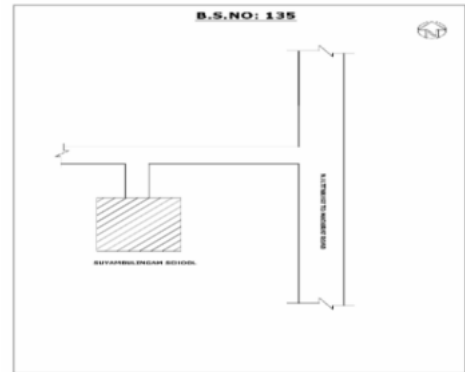

Google Map View

Polling Station Building Front View

Polling Station Front View

Cad View

Key MAP View

1 பெயர் : கிருத்திக தந்தை பெயர்: முனீஸ்வரன் வீட்டு எண் : 6 முத்து நாகர் வயது : 20 பாலினம் : பெண் Photo is available NPS2240950	2 பெயர் : ராஜ்குமார் தந்தை பெயர்: பாலசுப்பிரமணியன் வீட்டு எண் : 33 வயது : 51 பாலினம் : ஆண் Photo is available MPY1105402	3 பெயர் : வேல் துரச்சி கணவர் பெயர்: செந்தூர் வீட்டு எண் : 36பி/1 வயது : 39 பாலினம் : பெண் Photo is available NPS2202695
4 பெயர் : காளீஸ்வரி பரமசிவன் தந்தை பெயர்: பரமசிவன் வீட்டு எண் : 88 வயது : 36 பாலினம் : பெண் Photo is available NPS0064394	Q 5 பெயர் : விஜயகுமார் தந்தை பெயர்: தங்கராஜ் வீட்டு எண் : 142C வயது : 48 பாலினம் : ஆண் DELETED Photo is available NPS0810309	6 பெயர் : பரமசிவன் தந்தை பெயர்: சுப்பையாசெட்டியார் வீட்டு எண் : 471 வயது : 74 பாலினம் : ஆண் Photo is available NPS1548577
7 பெயர் : செல்லமாரியம்மாள் பரமசிவன் கணவர் பெயர்: பரமசிவன் வீட்டு எண் : 471 வயது : 64 பாலினம் : பெண் Photo is available NPS1548585	8 பெயர் : மகேந்திரவர்மன் தந்தை பெயர்: பரமசிவன் வீட்டு எண் : 471 வயது : 46 பாலினம் : ஆண் Photo is available MPY2014124	9 பெயர் : அருணாசலபிரபு தந்தை பெயர்: பரமசிவன் வீட்டு எண் : 471 வயது : 44 பாலினம் : ஆண் Photo is available MPY1447184
10 பெயர் : மாணிக்கம் தந்தை பெயர்: வன்னியகண்ணசெட்டியார் வீட்டு எண் : 479 வயது : 64 பாலினம் : ஆண் Photo is available NPS1512334	11 பெயர் : சுப்புலட்சுமி கணவர் பெயர்: மாணிக்கம் வீட்டு எண் : 479 வயது : 59 பாலினம் : பெண் Photo is available NPS1512342	