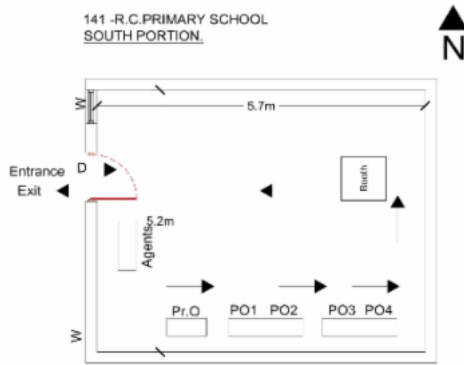

Cad View

Key MAP View