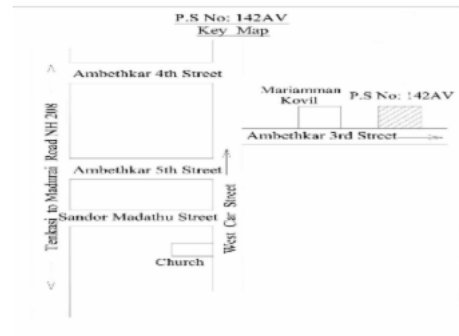

Key MAP View