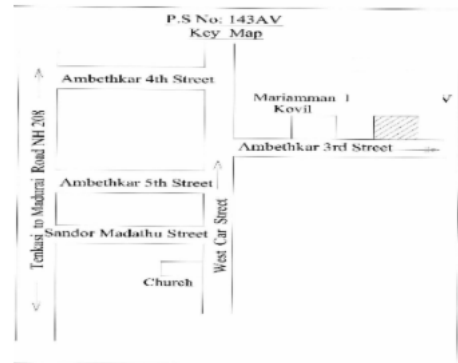

Key MAP View