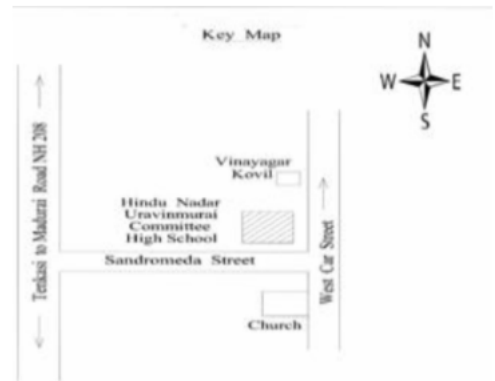

Google Map View

Polling Station Building Front View

Polling Station Front View

Cad View

Key MAP View

சட்டமன்றத் தொகுதியின் எண் மற்றும் பெயர் : 220-வாசுதேவநல்லூர் பிரிவு எண் மற்றும் பெயர் 1- வார்டு எண்.4 சான்றோர் மடத்து வடக்கு தெரு