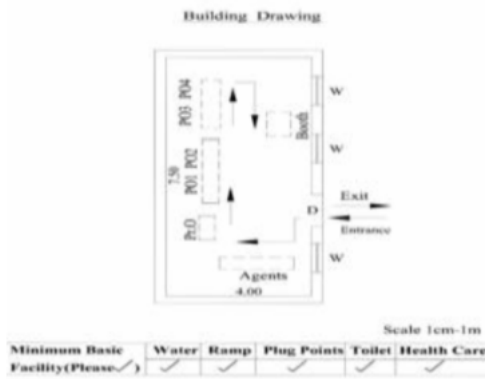

Google Map View

Polling Station Building Front View

Polling Station Front View

Cad View

Key MAP View

சட்டமன்றத் தொகுதியின் எண் மற்றும் பெயர் : 220-வாசுதேவநல்லூர் பிரிவு எண் மற்றும் பெயர் 1- வார்டு எண்.4 சான்றோர் மடத்து வடக்கு தெரு