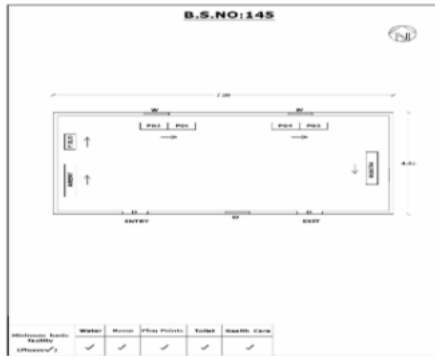

Cad View

Key MAP View