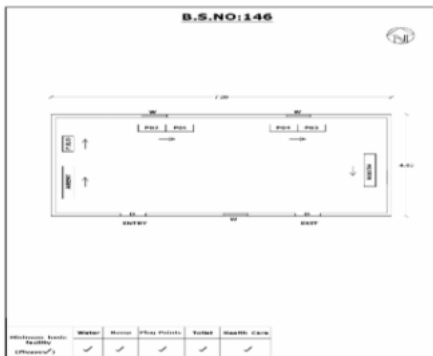

Google Map View

Polling Station Building Front View

Polling Station Front View

Cad View

Key MAP View

1 பெயர் : சண்முகத்தாய் கணவர் பெயர்: சுடலை வீட்டு எண் : 1 வயது : 54 பாலினம் : பெண் Photo is available	NPS1549005	2 பெயர் : முருகேஸ்வரி தந்தை பெயர்: கணேசன் வீட்டு எண் : 1 வயது : 37 பாலினம் : பெண் Photo is available	NPS0541623	3 பெயர் : முருகன் தந்தை பெயர்: அருணாசலம் வீட்டு எண் : 1a வயது : 64 பாலினம் : ஆண் Photo is available	NPS0541680
4 பெயர் : ஈஸ்வரி கணவர் பெயர்: முருகன் வீட்டு எண் : 1A வயது : 54 பாலினம் : பெண் Photo is available	NPS0541995	5 பெயர் : கணேசன் தந்தை பெயர்: முருகன் வீட்டு எண் : 1a வயது : 33 பாலினம் : ஆண் Photo is available	NPS0541748	6 பெயர் : பிச்சையா தந்தை பெயர்: சுடலை வீட்டு எண் : 2 வயது : 59 பாலினம் : ஆண் Photo is available	MPY1110303
7 பெயர் : சொர்ணம் கணவர் பெயர்: பிச்சையா வீட்டு எண் : 2 வயது : 53 பாலினம் : பெண் Photo is available	NPS1549013	# 8 பெயர் : கணேசன் சு தந்தை பெயர்: சுடலை வீட்டு எண் : 2 வயது : 52 பாலினம் : ஆண் Photo is available	MPY1112176	9 பெயர் : ராஜேஸ்வரி கணவர் பெயர்: ராமகிருஷ்ணன் வீட்டு எண் : 2 வயது : 50 பாலினம் : பெண் Photo is available	NPS0635029
# 10 பெயர் : ஆவுடையம்மாள் கணவர் பெயர்: கணேசன் வீட்டு எண் : 2 வயது : 48 பாலினம் : பெண் Photo is available	MPY1194661	11 பெயர் : முப்புதாதி தந்தை பெயர்: ராமகிருஷ்ணன் வீட்டு எண் : 2 வயது : 31 பாலினம் : பெண் Photo is available	NPS0634931	12 பெயர் : சித்திரைக்கண்ணு தந்தை பெயர்: கரடிமுத்து வீட்டு எண் : 2a வயது : 60 பாலினம் : ஆண் Photo is available	NPS0541730
13 பெயர் : மாரியம்மாள் கணவர் பெயர்: சித்திரைக்கண்ணு வீட்டு எண் : 2a வயது : 55 பாலினம் : பெண் Photo is available	NPS0541755	14 பெயர் : சுசீலா தந்தை பெயர்: கணேசன் வீட்டு எண் : 2ஏ வயது : 21 பாலினம் : பெண் Photo is available	NPS2220440	15 பெயர் : குருலெட்சுமி கணவர் பெயர்: பொன்னுசாமி வீட்டு எண் : 2a1 வயது : 41 பாலினம் : பெண் Photo is available	NPS0541565
16 பெயர் : கருப்பசாமி தந்தை பெயர்: சண்முகம் வீட்டு எண் : 3 வயது : 56 பாலினம் : ஆண் Photo is available	MPY2175172	17 பெயர் : கோமு கணவர் பெயர்: கருப்பசாமி வீட்டு எண் : 3 வயது : 50 பாலினம் : பெண் Photo is available	MPY2339943	18 பெயர் : வசந்த் தந்தை பெயர்: கருப்பசாமி வீட்டு எண் : 3 வயது : 26 பாலினம் : ஆண் Photo is available	NPS1147354
19 பெயர் : நவீன் விக்னேஸ்வர் தந்தை பெயர்: வேலுச்சாமி வீட்டு எண் : 3g வயது : 32 பாலினம் : ஆண் Photo is available	NPS0541466	20 பெயர் : இசக்கி கணவர் பெயர்: முனியாண்டி வீட்டு எண் : 4 வயது : 61 பாலினம் : பெண் Photo is available	MPY2174027	21 பெயர் : கணேசன் தந்தை பெயர்: முனியாண்டி வீட்டு எண் : 4 வயது : 56 பாலினம் : ஆண் Photo is available	MPY1109552
22 பெயர் : சுப்புலட்சுமி கணவர் பெயர்: கணேசன் வீட்டு எண் : 4 வயது : 47 பாலினம் : பெண் Photo is available	MPY1194927	23 பெயர் : இசக்கியம்மாள் தந்தை பெயர்: ஆதினம் வீட்டு எண் : 4 வயது : 23 பாலினம் : பெண் Photo is available	NPS2033702	24 பெயர் : ராமர் தந்தை பெயர்: முனியாண்டி வீட்டு எண் : 4-4 வயது : 32 பாலினம் : ஆண் Photo is available	NPS0634659
25 பெயர் : முனியம்மாள் கணவர் பெயர்: முனியாண்டி வீட்டு எண் : 5 வயது : 79 பாலினம் : பெண் Photo is available	MPY2174571	26 பெயர் : சுடலை தந்தை பெயர்: முனியாண்டி வீட்டு எண் : 5 வயது : 55 பாலினம் : ஆண் Photo is available	MPY2175198	27 பெயர் : சண்முகத்தாய் கணவர் பெயர்: சுடலை வீட்டு எண் : 5 வயது : 52 பாலினம் : பெண் Photo is available	MPY2175701
28 பெயர் : சுடைலமணி தந்தை பெயர்: சுடலை வீட்டு எண் : 5 வயது : 32 பாலினம் : ஆண் Photo is available	NPS0541482	29 பெயர் : பாஸ்கரன் தந்தை பெயர்: குருசாமி வீட்டு எண் : 5 வயது : 32 பாலினம் : ஆண் Photo is available	NPS0541425	30 பெயர் : முனிஸ்வரன் தந்தை பெயர்: சுடலை வீட்டு எண் : 5 வயது : 29 பாலினம் : ஆண் Photo is available	NPS0865147