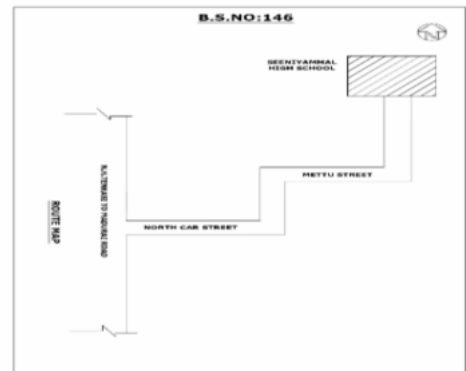

Google Map View

Polling Station Building Front View

Polling Station Front View

Cad View

Key MAP View

1 பெயர் : சண்முகத்தாய் கணவர் பெயர்: சுடலை வீட்டு எண் : 1 வயது : 54 பாலினம் : பெண் Photo is available	NPS1549005	2 பெயர் : முருகேஸ்வரி தந்தை பெயர்: கணேசன் வீட்டு எண் : 1 வயது : 37 பாலினம் : பெண் Photo is available	NPS0541623	3 பெயர் : முருகன் தந்தை பெயர்: அருணாசலம் வீட்டு எண் : 1a வயது : 64 பாலினம் : ஆண் Photo is available	NPS0541680
4 பெயர் : ஈஸ்வரி கணவர் பெயர்: முருகன் வீட்டு எண் : 1A வயது : 54 பாலினம் : பெண் Photo is available	NPS0541995	5 பெயர் : கணேசன் தந்தை பெயர்: முருகன் வீட்டு எண் : 1a வயது : 33 பாலினம் : ஆண் Photo is available	NPS0541748	6 பெயர் : பிச்சையா தந்தை பெயர்: சுடலை வீட்டு எண் : 2 வயது : 59 பாலினம் : ஆண் Photo is available	MPY1110303
7 பெயர் : சொர்ணம் கணவர் பெயர்: பிச்சையா வீட்டு எண் : 2 வயது : 53 பாலினம் : பெண் Photo is available	NPS1549013	# 8 பெயர் : கணேசன் சு தந்தை பெயர்: சுடலை வீட்டு எண் : 2 வயது : 52 பாலினம் : ஆண் Photo is available	MPY1112176	9 பெயர் : ராஜேஸ்வரி கணவர் பெயர்: ராமகிருஷ்ணன் வீட்டு எண் : 2 வயது : 50 பாலினம் : பெண் Photo is available	NPS0635029
# 10 பெயர் : ஆவுடையம்மாள் கணவர் பெயர்: கணேசன் வீட்டு எண் : 2 வயது : 48 பாலினம் : பெண் Photo is available	MPY1194661	11 பெயர் : முப்புதாதி தந்தை பெயர்: ராமகிருஷ்ணன் வீட்டு எண் : 2 வயது : 31 பாலினம் : பெண் Photo is available	NPS0634931	12 பெயர் : சித்திரைக்கண்ணு தந்தை பெயர்: கரடிமுத்து வீட்டு எண் : 2a வயது : 60 பாலினம் : ஆண் Photo is available	NPS0541730
13 பெயர் : மாரியம்மாள் கணவர் பெயர்: சித்திரைக்கண்ணு வீட்டு எண் : 2a வயது : 55 பாலினம் : பெண் Photo is available	NPS0541755	14 பெயர் : சுசீலா தந்தை பெயர்: கணேசன் வீட்டு எண் : 2ஏ வயது : 21 பாலினம் : பெண் Photo is available	NPS2220440	15 பெயர் : குருலெட்சுமி கணவர் பெயர்: பொன்னுசாமி வீட்டு எண் : 2a1 வயது : 41 பாலினம் : பெண் Photo is available	NPS0541565
16 பெயர் : கருப்பசாமி தந்தை பெயர்: சண்முகம் வீட்டு எண் : 3 வயது : 56 பாலினம் : ஆண் Photo is available	MPY2175172	17 பெயர் : கோமு கணவர் பெயர்: கருப்பசாமி வீட்டு எண் : 3 வயது : 50 பாலினம் : பெண் Photo is available	MPY2339943	18 பெயர் : வசந்த் தந்தை பெயர்: கருப்பசாமி வீட்டு எண் : 3 வயது : 26 பாலினம் : ஆண் Photo is available	NPS1147354
19 பெயர் : நவீன் விக்னேஸ்வர் தந்தை பெயர்: வேலுச்சாமி வீட்டு எண் : 3g வயது : 32 பாலினம் : ஆண் Photo is available	NPS0541466	20 பெயர் : இசக்கி கணவர் பெயர்: முனியாண்டி வீட்டு எண் : 4 வயது : 61 பாலினம் : பெண் Photo is available	MPY2174027	21 பெயர் : கணேசன் தந்தை பெயர்: முனியாண்டி வீட்டு எண் : 4 வயது : 56 பாலினம் : ஆண் Photo is available	MPY1109552
22 பெயர் : சுப்புலட்சுமி கணவர் பெயர்: கணேசன் வீட்டு எண் : 4 வயது : 47 பாலினம் : பெண் Photo is available	MPY1194927	23 பெயர் : இசக்கியம்மாள் தந்தை பெயர்: ஆதினம் வீட்டு எண் : 4 வயது : 23 பாலினம் : பெண் Photo is available	NPS2033702	24 பெயர் : ராமர் தந்தை பெயர்: முனியாண்டி வீட்டு எண் : 4-4 வயது : 32 பாலினம் : ஆண் Photo is available	NPS0634659
25 பெயர் : முனியம்மாள் கணவர் பெயர்: முனியாண்டி வீட்டு எண் : 5 வயது : 79 பாலினம் : பெண் Photo is available	MPY2174571	26 பெயர் : சுடலை தந்தை பெயர்: முனியாண்டி வீட்டு எண் : 5 வயது : 55 பாலினம் : ஆண் Photo is available	MPY2175198	27 பெயர் : சண்முகத்தாய் கணவர் பெயர்: சுடலை வீட்டு எண் : 5 வயது : 52 பாலினம் : பெண் Photo is available	MPY2175701
28 பெயர் : சுடைலமணி தந்தை பெயர்: சுடலை வீட்டு எண் : 5 வயது : 32 பாலினம் : ஆண் Photo is available	NPS0541482	29 பெயர் : பாஸ்கரன் தந்தை பெயர்: குருசாமி வீட்டு எண் : 5 வயது : 32 பாலினம் : ஆண் Photo is available	NPS0541425	30 பெயர் : முனிஸ்வரன் தந்தை பெயர்: சுடலை வீட்டு எண் : 5 வயது : 29 பாலினம் : ஆண் Photo is available	NPS0865147