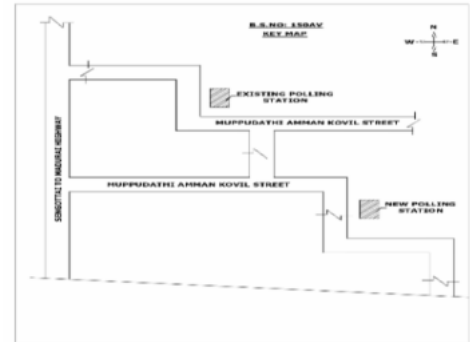

Cad View

Key MAP View