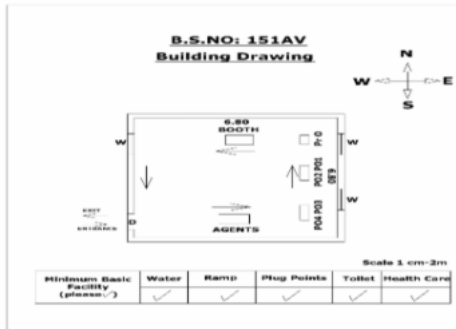

வாக்காளர் பதிவு அலுவலரின்  
கையொப்பம்

Nazri Naksha

Google Map View

Polling Station Building Front View

Polling Station Front View

Cad View

Key MAP View

|   |            |   |            |  |            |
|---|------------|---|------------|--|------------|
| 1<br>பெயர் : கற்பகதேவி<br>தந்தை பெயர்: அருண்குமார்<br>வீட்டு எண் : 1<br>வயது : 32 பாலினம் : பெண்<br>Photo is available        | NPS0636019 | 2<br>பெயர் : அமர்ராஜ்<br>தந்தை பெயர்: ஜோய்முத்துக்குமார்<br>வீட்டு எண் : 1<br>வயது : 24 பாலினம் : ஆண்<br>Photo is available | NPS1962117 | 3<br>பெயர் : அருண்குமார்<br>தந்தை பெயர்: மகாலிங்கம்<br>வீட்டு எண் : 1-1<br>வயது : 63 பாலினம் : ஆண்<br>Photo is available         | NPS0070607 |
| 4<br>பெயர் : வேலம்மாள்<br>கணவர் பெயர்: அருண்குமார்<br>வீட்டு எண் : 1-1<br>வயது : 56 பாலினம் : பெண்<br>Photo is available      | NPS0070599 | 5<br>பெயர் : திவாகர்<br>தந்தை பெயர்: அருண்குமார்<br>வீட்டு எண் : 1-1<br>வயது : 26 பாலினம் : ஆண்<br>Photo is available       | NPS1137579 | 6<br>பெயர் : கௌசல்யா<br>தந்தை பெயர்: மாதவன்<br>வீட்டு எண் : 1 வது<br>வயது : 23 பாலினம் : பெண்<br>Photo is available              | NPS1994565 |
| 7<br>பெயர் : சண்முகத்தாய்<br>கணவர் பெயர்: குருசாமி<br>வீட்டு எண் : 3<br>வயது : 61 பாலினம் : பெண்<br>Photo is available        | NPS1566504 | 8<br>பெயர் : இசக்கியம்மாள்<br>தந்தை பெயர்: பொன்ராஜ்<br>வீட்டு எண் : 3D<br>வயது : 34 பாலினம் : பெண்<br>Photo is available    | NPS0293407 | 9<br>பெயர் : கருப்பாயி<br>இதரர் பெயர்: இசக்கிமுத்து<br>வீட்டு எண் : 4<br>வயது : 59 பாலினம் : பெண்<br>Photo is available          | NPS1566512 |
| 10<br>பெயர் : மாரியப்பன்<br>தந்தை பெயர்: இசக்கிமுத்து<br>வீட்டு எண் : 4<br>வயது : 44 பாலினம் : ஆண்<br>Photo is available      | MPY1374263 | 11<br>பெயர் : நாட்சி<br>தந்தை பெயர்: ஜோசப்<br>வீட்டு எண் : 4<br>வயது : 24 பாலினம் : பெண்<br>Photo is available              | NPS1941129 | 12<br>பெயர் : அண்டனி ரெஜிஸ்<br>தந்தை பெயர்: ஜோசப்<br>வீட்டு எண் : 4<br>வயது : 22 பாலினம் : ஆண்<br>Photo is available             | NPS2117588 |
| 13<br>பெயர் : அந்தோணியம்மாள்<br>தந்தை பெயர்: ராயப்பன்<br>வீட்டு எண் : 5<br>வயது : 50 பாலினம் : பெண்<br>Photo is available     | MPY2185247 | 14<br>பெயர் : ஈசாக்<br>தந்தை பெயர்: ஹரிஹரன்<br>வீட்டு எண் : 5<br>வயது : 29 பாலினம் : ஆண்<br>Photo is available              | NPS1109644 | 15<br>பெயர் : இவாஞ்சலின்<br>தந்தை பெயர்: பால்ராஜ்<br>வீட்டு எண் : 5<br>வயது : 27 பாலினம் : பெண்<br>Photo is available            | NPS1086610 |
| 16<br>பெயர் : மார்டின் ஜெபா<br>தந்தை பெயர்: பால்ராஜ்<br>வீட்டு எண் : 5<br>வயது : 24 பாலினம் : பெண்<br>Photo is available      | NPS1940493 | 17<br>பெயர் : எஸ்தர் சுஜி<br>கணவர் பெயர்: ஹரிஹரன்<br>வீட்டு எண் : 5<br>வயது : 23 பாலினம் : பெண்<br>Photo is available       | NPS2086015 | 18<br>பெயர் : அருள்மலர்<br>தந்தை பெயர்: பால்ராஜ்<br>வீட்டு எண் : 5<br>வயது : 21 பாலினம் : பெண்<br>Photo is available             | NPS2141638 |
| 19<br>பெயர் : திரவியம்<br>தந்தை பெயர்: வியாகப்பன்<br>வீட்டு எண் : 5-7<br>வயது : 46 பாலினம் : ஆண்<br>Photo is available        | NPS0070078 | 20<br>பெயர் : லூர்து ராணி அ<br>கணவர் பெயர்: திரவியம்<br>வீட்டு எண் : 5-7<br>வயது : 44 பாலினம் : பெண்<br>Photo is available  | NPS0070086 | 21<br>பெயர் : கருப்பசாமி<br>தந்தை பெயர்: சின்னமுனியாண்டி<br>வீட்டு எண் : 6<br>வயது : 81 பாலினம் : ஆண்<br>Photo is available      | MPY1115948 |
| 22<br>பெயர் : கோமதி<br>இதரர் பெயர்: கருப்பசாமி<br>வீட்டு எண் : 6<br>வயது : 76 பாலினம் : பெண்<br>Photo is available            | NPS1566520 | 23<br>பெயர் : பன்னீர்<br>கணவர் பெயர்: குருசாமி<br>வீட்டு எண் : 6<br>வயது : 66 பாலினம் : பெண்<br>Photo is available          | NPS0359554 | 24<br>பெயர் : ஜெயந்தி<br>இதரர் பெயர்: சின்னத்தம்பி<br>வீட்டு எண் : 6<br>வயது : 56 பாலினம் : பெண்<br>Photo is available           | NPS1566546 |
| 25<br>பெயர் : அஜீத்குமார்<br>தந்தை பெயர்: முருகன்<br>வீட்டு எண் : 6ஏ<br>வயது : 23 பாலினம் : ஆண்<br>Photo is available         | NPS1994557 | 26<br>பெயர் : இசக்கிமுத்து<br>தந்தை பெயர்: தங்கையா<br>வீட்டு எண் : 7-32<br>வயது : 55 பாலினம் : ஆண்<br>Photo is available    | MPY2471332 | 27<br>பெயர் : மிக்கேல் செல்வம்<br>தந்தை பெயர்: அந்தோணி ராஜ்<br>வீட்டு எண் : 7B<br>வயது : 39 பாலினம் : பெண்<br>Photo is available | NPS0359489 |
| 28<br>பெயர் : முத்துலட்சுமி<br>தந்தை பெயர்: கருப்பசாமி<br>வீட்டு எண் : 8/23<br>வயது : 19 பாலினம் : பெண்<br>Photo is available | NPS2262798 | 29<br>பெயர் : ரோகினி<br>தந்தை பெயர்: செல்வக்குமார்<br>வீட்டு எண் : 8/32<br>வயது : 27 பாலினம் : பெண்<br>Photo is available   | NPS1086586 | 30<br>பெயர் : வசந்தி<br>தந்தை பெயர்: செல்வக்குமார்<br>வீட்டு எண் : 8/32<br>வயது : 25 பாலினம் : பெண்<br>Photo is available        | NPS1161876 |