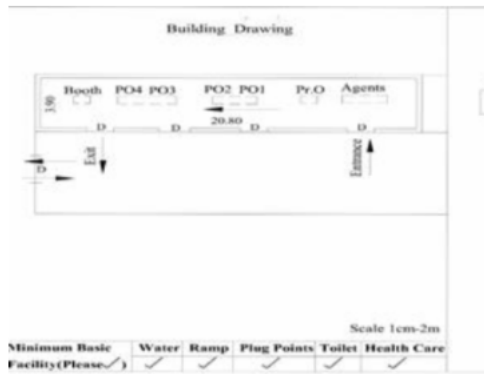

Google Map View

Polling Station Building Front View

Polling Station Front View

Cad View

Key MAP View

1 பெயர் : முனியம்மாள் கணவர் பெயர்: கருப்பையா வீட்டு எண் : 1 வயது : 82 பாலினம் : பெண் Photo is available	NPS0403519	2 பெயர் : சந்திரசேகரன் தந்தை பெயர்: கருப்பையா வீட்டு எண் : 1 வயது : 66 பாலினம் : ஆண் Photo is available	NPS1569052	3 பெயர் : விஜயா இதரர் பெயர்: சந்திரசேகரன் வீட்டு எண் : 1 வயது : 56 பாலினம் : பெண் Photo is available	NPS1569060
4 பெயர் : பிரியதர்ஷினி தந்தை பெயர்: சந்திரசேகரன் வீட்டு எண் : 1 வயது : 31 பாலினம் : பெண் Photo is available	NPS1107358	5 பெயர் : யோகேஸ்வரி கணவர் பெயர்: ரமேஷ் வீட்டு எண் : 1 வயது : 29 பாலினம் : பெண் Photo is available	NPS2173417	6 பெயர் : சமுத்திரவேலு தந்தை பெயர்: அய்யாசாமி வீட்டு எண் : 3 வயது : 60 பாலினம் : ஆண் Photo is available	NPS1569086
7 பெயர் : விஜயா இதரர் பெயர்: சமுத்திரவேலு வீட்டு எண் : 3 வயது : 54 பாலினம் : பெண் Photo is available	NPS1569094	8 பெயர் : செல்வி கணவர் பெயர்: செல்வக்குமார் வீட்டு எண் : 3 வயது : 45 பாலினம் : பெண் Photo is available	MPY2243301	9 பெயர் : மதுபாலா க செ தந்தை பெயர்: செல்வக்குமார் வீட்டு எண் : 3 வயது : 22 பாலினம் : பெண் Photo is available	NPS2233385
10 பெயர் : கருப்பையா தந்தை பெயர்: தவசி வீட்டு எண் : 4 வயது : 56 பாலினம் : ஆண் Photo is available	MPY1116839	11 பெயர் : கண்ண பிரகாஷ் தந்தை பெயர்: சமுத்திரவேல் வீட்டு எண் : 4-5 வயது : 27 பாலினம் : ஆண் Photo is available	NPS1097484	12 பெயர் : ராமர் தந்தை பெயர்: தவசி வீட்டு எண் : 6 வயது : 57 பாலினம் : ஆண் Photo is available	NPS1569136
13 பெயர் : கற்பகம் இதரர் பெயர்: ராமர் வீட்டு எண் : 6 வயது : 54 பாலினம் : பெண் Photo is available	NPS1569144	14 பெயர் : ஜோதிமணி கணவர் பெயர்: ஜெயக்குமார் வீட்டு எண் : 7 வயது : 45 பாலினம் : பெண் Photo is available	NPS2034759	15 பெயர் : கௌதமன் தந்தை பெயர்: செல்வராஜ் வீட்டு எண் : 7 வயது : 34 பாலினம் : ஆண் Photo is available	NPS0463570
16 பெயர் : சுரேஷ் தந்தை பெயர்: சுப்பையா வீட்டு எண் : 8 வயது : 36 பாலினம் : ஆண் Photo is available	MPY2471647	17 பெயர் : மோகனப்பிரியா தந்தை பெயர்: ராஜையா வீட்டு எண் : 8-29ஏ வயது : 28 பாலினம் : பெண் Photo is available	NPS0958009	18 பெயர் : ஜெகன் தந்தை பெயர்: ராஜையா வீட்டு எண் : 8-29ஏ வயது : 23 பாலினம் : ஆண் Photo is available	NPS2086072
19 பெயர் : மோகனப் பிரபு தந்தை பெயர்: ராஜையா வீட்டு எண் : 8/29பி வயது : 26 பாலினம் : ஆண் Photo is available	NPS1086974	20 பெயர் : மகாராஜா தந்தை பெயர்: முனியாண்டி வீட்டு எண் : 8-39A வயது : 33 பாலினம் : ஆண் Photo is available	NPS0813667	21 பெயர் : வைரவன் தந்தை பெயர்: சின்னசாமி வீட்டு எண் : 11 வயது : 74 பாலினம் : ஆண் Photo is available	NPS1569151
22 பெயர் : வெள்ளதாய் கணவர் பெயர்: வைரவன் வீட்டு எண் : 11 வயது : 67 பாலினம் : பெண் Photo is available	NPS1569169	23 பெயர் : ஜெயக்குமார் தந்தை பெயர்: வைரவன் வீட்டு எண் : 11 வயது : 47 பாலினம் : ஆண் Photo is available	MPY1355122	24 பெயர் : விஜயகுமார் தந்தை பெயர்: வைரவன் வீட்டு எண் : 11 வயது : 44 பாலினம் : ஆண் Photo is available	MPY1357573
25 பெயர் : தியாகராஜன் தந்தை பெயர்: வைரவன் வீட்டு எண் : 11 வயது : 42 பாலினம் : ஆண் Photo is available	MPY2241545	26 பெயர் : மாரியம்மாள் கணவர் பெயர்: விஜயகுமார் வீட்டு எண் : 11 வயது : 40 பாலினம் : பெண் Photo is available	NPS0636472	27 பெயர் : கம்மாடத்தி கணவர் பெயர்: கருப்பையா வீட்டு எண் : 13 வயது : 66 பாலினம் : பெண் Photo is available	NPS0463745
28 பெயர் : குருசாமி தந்தை பெயர்: சங்கரன் வீட்டு எண் : 14 வயது : 60 பாலினம் : ஆண் Photo is available	NPS1569185	29 பெயர் : நடராசன் தந்தை பெயர்: சங்கரன் வீட்டு எண் : 14 வயது : 59 பாலினம் : ஆண் Photo is available	NPS1569193	30 பெயர் : மாரியம்மாள் இதரர் பெயர்: நடராசன் வீட்டு எண் : 14 வயது : 56 பாலினம் : பெண் Photo is available	NPS1569201