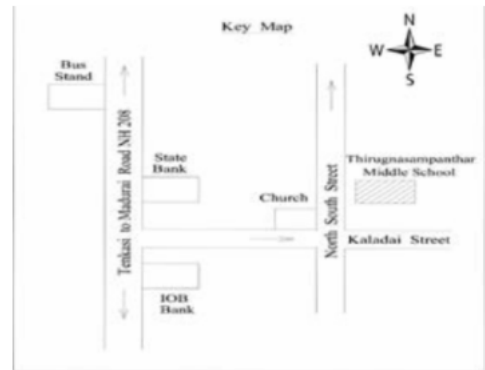

Google Map View

Polling Station Building Front View

Polling Station Front View

Cad View

Key MAP View

1 பெயர் : முனியம்மாள் கணவர் பெயர்: கருப்பையா வீட்டு எண் : 1 வயது : 82 பாலினம் : பெண் Photo is available	NPS0403519	2 பெயர் : சந்திரசேகரன் தந்தை பெயர்: கருப்பையா வீட்டு எண் : 1 வயது : 66 பாலினம் : ஆண் Photo is available	NPS1569052	3 பெயர் : விஜயா இதரர் பெயர்: சந்திரசேகரன் வீட்டு எண் : 1 வயது : 56 பாலினம் : பெண் Photo is available	NPS1569060
4 பெயர் : பிரியதர்ஷினி தந்தை பெயர்: சந்திரசேகரன் வீட்டு எண் : 1 வயது : 31 பாலினம் : பெண் Photo is available	NPS1107358	5 பெயர் : யோகேஸ்வரி கணவர் பெயர்: ரமேஷ் வீட்டு எண் : 1 வயது : 29 பாலினம் : பெண் Photo is available	NPS2173417	6 பெயர் : சமுத்திரவேலு தந்தை பெயர்: அய்யாசாமி வீட்டு எண் : 3 வயது : 60 பாலினம் : ஆண் Photo is available	NPS1569086
7 பெயர் : விஜயா இதரர் பெயர்: சமுத்திரவேலு வீட்டு எண் : 3 வயது : 54 பாலினம் : பெண் Photo is available	NPS1569094	8 பெயர் : செல்வி கணவர் பெயர்: செல்வக்குமார் வீட்டு எண் : 3 வயது : 45 பாலினம் : பெண் Photo is available	MPY2243301	9 பெயர் : மதுபாலா க செ தந்தை பெயர்: செல்வக்குமார் வீட்டு எண் : 3 வயது : 22 பாலினம் : பெண் Photo is available	NPS2233385
10 பெயர் : கருப்பையா தந்தை பெயர்: தவசி வீட்டு எண் : 4 வயது : 56 பாலினம் : ஆண் Photo is available	MPY1116839	11 பெயர் : கண்ண பிரகாஷ் தந்தை பெயர்: சமுத்திரவேல் வீட்டு எண் : 4-5 வயது : 27 பாலினம் : ஆண் Photo is available	NPS1097484	12 பெயர் : ராமர் தந்தை பெயர்: தவசி வீட்டு எண் : 6 வயது : 57 பாலினம் : ஆண் Photo is available	NPS1569136
13 பெயர் : கற்பகம் இதரர் பெயர்: ராமர் வீட்டு எண் : 6 வயது : 54 பாலினம் : பெண் Photo is available	NPS1569144	14 பெயர் : ஜோதிமணி கணவர் பெயர்: ஜெயக்குமார் வீட்டு எண் : 7 வயது : 45 பாலினம் : பெண் Photo is available	NPS2034759	15 பெயர் : கௌதமன் தந்தை பெயர்: செல்வராஜ் வீட்டு எண் : 7 வயது : 34 பாலினம் : ஆண் Photo is available	NPS0463570
16 பெயர் : சுரேஷ் தந்தை பெயர்: சுப்பையா வீட்டு எண் : 8 வயது : 36 பாலினம் : ஆண் Photo is available	MPY2471647	17 பெயர் : மோகனப்பிரியா தந்தை பெயர்: ராஜையா வீட்டு எண் : 8-29ஏ வயது : 28 பாலினம் : பெண் Photo is available	NPS0958009	18 பெயர் : ஜெகன் தந்தை பெயர்: ராஜையா வீட்டு எண் : 8-29ஏ வயது : 23 பாலினம் : ஆண் Photo is available	NPS2086072
19 பெயர் : மோகனப் பிரபு தந்தை பெயர்: ராஜையா வீட்டு எண் : 8/29பி வயது : 26 பாலினம் : ஆண் Photo is available	NPS1086974	20 பெயர் : மகாராஜா தந்தை பெயர்: முனியாண்டி வீட்டு எண் : 8-39A வயது : 33 பாலினம் : ஆண் Photo is available	NPS0813667	21 பெயர் : வைரவன் தந்தை பெயர்: சின்னசாமி வீட்டு எண் : 11 வயது : 74 பாலினம் : ஆண் Photo is available	NPS1569151
22 பெயர் : வெள்ளதாய் கணவர் பெயர்: வைரவன் வீட்டு எண் : 11 வயது : 67 பாலினம் : பெண் Photo is available	NPS1569169	23 பெயர் : ஜெயக்குமார் தந்தை பெயர்: வைரவன் வீட்டு எண் : 11 வயது : 47 பாலினம் : ஆண் Photo is available	MPY1355122	24 பெயர் : விஜயகுமார் தந்தை பெயர்: வைரவன் வீட்டு எண் : 11 வயது : 44 பாலினம் : ஆண் Photo is available	MPY1357573
25 பெயர் : தியாகராஜன் தந்தை பெயர்: வைரவன் வீட்டு எண் : 11 வயது : 42 பாலினம் : ஆண் Photo is available	MPY2241545	26 பெயர் : மாரியம்மாள் கணவர் பெயர்: விஜயகுமார் வீட்டு எண் : 11 வயது : 40 பாலினம் : பெண் Photo is available	NPS0636472	27 பெயர் : கம்மாடத்தி கணவர் பெயர்: கருப்பையா வீட்டு எண் : 13 வயது : 66 பாலினம் : பெண் Photo is available	NPS0463745
28 பெயர் : குருசாமி தந்தை பெயர்: சங்கரன் வீட்டு எண் : 14 வயது : 60 பாலினம் : ஆண் Photo is available	NPS1569185	29 பெயர் : நடராசன் தந்தை பெயர்: சங்கரன் வீட்டு எண் : 14 வயது : 59 பாலினம் : ஆண் Photo is available	NPS1569193	30 பெயர் : மாரியம்மாள் இதரர் பெயர்: நடராசன் வீட்டு எண் : 14 வயது : 56 பாலினம் : பெண் Photo is available	NPS1569201