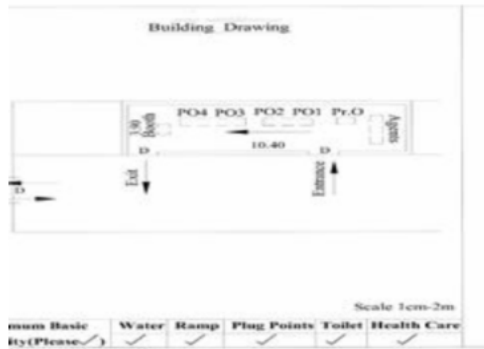

Google Map View

Polling Station Building Front View

Polling Station Front View

Cad View

Key MAP View

1 பெயர் : மணி தந்தை பெயர் : பிச்சை வீட்டு எண் : 1 வயது : 56 பாலினம் : ஆண் Photo is available	NPS0404186	2 பெயர் : முனியாண்டி தந்தை பெயர் : பெருமாள் வீட்டு எண் : 1 வயது : 54 பாலினம் : ஆண் Photo is available	NPS0403543	3 பெயர் : மாரியம்மாள் கணவர் பெயர் : முனியாண்டி வீட்டு எண் : 1 வயது : 49 பாலினம் : பெண் Photo is available	NPS0403808
4 பெயர் : குருவையா தந்தை பெயர் : வேலுச்சாமி வீட்டு எண் : 1 வயது : 44 பாலினம் : ஆண் Photo is available	NPS0404293	5 பெயர் : ராமர் தந்தை பெயர் : கருப்பன் வீட்டு எண் : 1 வயது : 44 பாலினம் : ஆண் Photo is available	NPS0404574	6 பெயர் : பாப்பா கணவர் பெயர் : கணேசன் வீட்டு எண் : 1 வயது : 42 பாலினம் : பெண் Photo is available	NPS0403428
7 பெயர் : முத்துமாரி தந்தை பெயர் : சண்முகையா வீட்டு எண் : 1 வயது : 35 பாலினம் : பெண் Photo is available	NPS0404251	8 பெயர் : கவிதா தந்தை பெயர் : சண்முகையா வீட்டு எண் : 1 வயது : 33 பாலினம் : பெண் Photo is available	NPS0404236	9 பெயர் : ராஜி கணவர் பெயர் : அமிர்தராஜ் வீட்டு எண் : 2/15 வயது : 48 பாலினம் : பெண் Photo is available	NPS1926872
10 பெயர் : வெள்ளை முத்து கணவர் பெயர் : சுரேஷ் பாபு வீட்டு எண் : 2/15 வயது : 33 பாலினம் : பெண் Photo is available	NPS2004810	11 பெயர் : பூபதிராஜா தந்தை பெயர் : ரவி வீட்டு எண் : 3 வயது : 34 பாலினம் : ஆண் Photo is available	NPS0404111	12 பெயர் : விக்னேஷ் ராஜா தந்தை பெயர் : ரவி வீட்டு எண் : 3 வயது : 31 பாலினம் : ஆண் Photo is available	NPS0636829
13 பெயர் : அசுபதிராஜா தந்தை பெயர் : ரவி வீட்டு எண் : 3 வயது : 28 பாலினம் : ஆண் Photo is available	NPS0958116	14 பெயர் : கௌரி தந்தை பெயர் : பூபதி ராஜா வீட்டு எண் : 3 வயது : 26 பாலினம் : பெண் Photo is available	NPS1107549	15 பெயர் : வெங்கடேஸ்வரன் தந்தை பெயர் : ரவி வீட்டு எண் : 3 வயது : 25 பாலினம் : ஆண் Photo is available	NPS1107713
16 பெயர் : வெள்ளத்துரை தந்தை பெயர் : முத்துராஜ் வீட்டு எண் : 3A வயது : 43 பாலினம் : ஆண் Photo is available	NPS0404012	17 பெயர் : கலைச்செல்வி தந்தை பெயர் : வெள்ளத்துரை வீட்டு எண் : 3B வயது : 41 பாலினம் : பெண் Photo is available	NPS0403659	18 பெயர் : மணிகண்டன் தந்தை பெயர் : முத்துராஜ் வீட்டு எண் : 3B வயது : 35 பாலினம் : ஆண் Photo is available	NPS0359869
19 பெயர் : சண்முகத்தாய் கணவர் பெயர் : கணபதி வீட்டு எண் : 4-5 வயது : 58 பாலினம் : பெண் Photo is available	NPS0918607	20 பெயர் : மாரியம்மாள் கணவர் பெயர் : ராமர் வீட்டு எண் : 6-1 வயது : 46 பாலினம் : பெண் Photo is available	NPS0743922	21 பெயர் : முருகன் தந்தை பெயர் : ராமர் வீட்டு எண் : 6-1 வயது : 32 பாலினம் : ஆண் Photo is available	NPS0743930
22 பெயர் : சந்திரா கணவர் பெயர் : முனியாண்டி வீட்டு எண் : 9-18 வயது : 67 பாலினம் : பெண் Photo is available	NPS0813782	23 பெயர் : முருகன் தந்தை பெயர் : மாடசாமி வீட்டு எண் : 10 வயது : 45 பாலினம் : ஆண் Photo is available	NPS0403741	24 பெயர் : முத்தரசி கணவர் பெயர் : கண்ணன் வீட்டு எண் : 10 வயது : 44 பாலினம் : பெண் Photo is available	NPS0463612
25 பெயர் : சின்னமாரியப்பன் தந்தை பெயர் : வேலுச்சாமி வீட்டு எண் : 10 வயது : 39 பாலினம் : ஆண் Photo is available	NPS0813790	26 பெயர் : கண்ணன் தந்தை பெயர் : சிவலிங்கம் வீட்டு எண் : 10a வயது : 50 பாலினம் : ஆண் Photo is available	NPS1571843	27 பெயர் : செல்லையா தந்தை பெயர் : கிருஷ்ணன் வீட்டு எண் : 11 வயது : 50 பாலினம் : ஆண் Photo is available	NPS0918433
28 பெயர் : சூபி கணவர் பெயர் : செல்லையா வீட்டு எண் : 11 வயது : 47 பாலினம் : பெண் Photo is available	NPS0918466	29 பெயர் : பரமேஸ்வரி கணவர் பெயர் : குருசாமி வீட்டு எண் : 11 வயது : 45 பாலினம் : பெண் Photo is available	NPS0404269	30 பெயர் : ராஜன் தந்தை பெயர் : ஆலடி வீட்டு எண் : 11 வயது : 31 பாலினம் : ஆண் Photo is available	NPS0813808