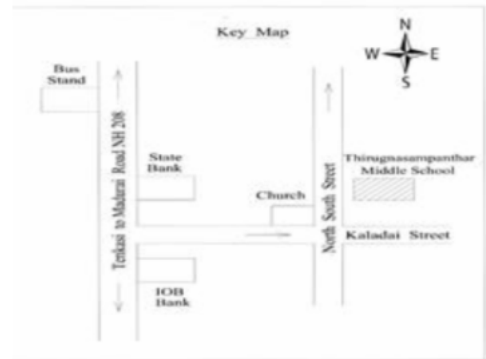

Cad View

Key MAP View