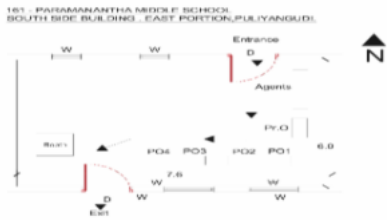

கையொப்பம்

Nazri Naksha

Google Map View

Polling Station Building Front View

Polling Station Front View

Cad View

Key MAP View

| | | | | | |
|--|----------------------------------|---|----------------------------------|--|----------------------------------|
| 1 பெயர் : சங்கரநாராயணன் தந்தை பெயர்: வேலாயுதம் வீட்டு எண் : 1 வயது : 78 பாலினம் : ஆண் | NPS0549048 Photo is available | 2 பெயர் : ஜெயலட்சுமி கணவர் பெயர்: சங்கரநாராயணன் வீட்டு எண் : 1 வயது : 73 பாலினம் : பெண் | NPS0549030 Photo is available | 3 பெயர் : தமிழ்செல்வி கணவர் பெயர்: செல்லச்சாமி வீட்டு எண் : 1 வயது : 56 பாலினம் : பெண் | NPS1598242 Photo is available |
| 4 பெயர் : சங்கரகோமதி கணவர் பெயர்: கணேசன் வீட்டு எண் : 1 வயது : 50 பாலினம் : பெண் | NPS1598267 Photo is available | 5 பெயர் : குமுதா தந்தை பெயர்: பால்வண்ணன் வீட்டு எண் : 1 வயது : 23 பாலினம் : பெண் | NPS2008258 Photo is available | 6 பெயர் : தங்கமாரியப்பன் தந்தை பெயர்: சங்கர நாராயணன் வீட்டு எண் : 1a வயது : 52 பாலினம் : ஆண் | NPS0548107 Photo is available |
| 7 பெயர் : நடராஜன் தந்தை பெயர்: வாலசுப்பு வீட்டு எண் : 2 வயது : 61 பாலினம் : ஆண் | NPS1598291 Photo is available | 8 பெயர் : கணேசன் தந்தை பெயர்: வாலசுப்பு வீட்டு எண் : 2 வயது : 60 பாலினம் : ஆண் | NPS1598309 Photo is available | 9 பெயர் : சாரதா கணவர் பெயர்: கணேசன் வீட்டு எண் : 2 வயது : 57 பாலினம் : பெண் | NPS1598317 Photo is available |
| 10 பெயர் : ராமசந்திரன் தந்தை பெயர்: வாலசுப்பு வீட்டு எண் : 2 வயது : 55 பாலினம் : ஆண் | NPS1598325 Photo is available | 11 பெயர் : லட்சுமணன் தந்தை பெயர்: வாலசுப்பு வீட்டு எண் : 2 வயது : 54 பாலினம் : ஆண் | NPS1598333 Photo is available | 12 பெயர் : குமாரவேல் தந்தை பெயர்: சங்கர நாராயணன் வீட்டு எண் : 2 வயது : 54 பாலினம் : ஆண் | NPS0548115 Photo is available |
| # 13 பெயர் : அழகுபார்வதி கணவர் பெயர்: நடராஜன் வீட்டு எண் : 2 வயது : 53 பாலினம் : பெண் | NPS1598341 Photo is available | 14 பெயர் : ஸ்வாதி தந்தை பெயர்: குமார வேலு வீட்டு எண் : 2 வயது : 26 பாலினம் : பெண் | NPS2035855 Photo is available | 15 பெயர் : ஆதித்யன் தந்தை பெயர்: குமாரவேலு வீட்டு எண் : 2 வயது : 21 பாலினம் : ஆண் | NPS2146546 Photo is available |
| 16 பெயர் : சங்கரம்மாள் கணவர் பெயர்: கருப்பையா வீட்டு எண் : 3-3C வயது : 40 பாலினம் : பெண் | NPS0748343 Photo is available | R 17 பெயர் : கடல் தந்தை பெயர்: வேலுச்சாமி வீட்டு எண் : 5-6D37 வயது : 40 பாலினம் : ஆண் | NPS0465211 Photo is available | 18 பெயர் : மாரியம்மாள் கணவர் பெயர்: பழனி வீட்டு எண் : 9 வயது : 73 பாலினம் : பெண் | NPS1598382 Photo is available |
| 19 பெயர் : சுப்பிரமணியன் தந்தை பெயர்: கந்தசாமி வீட்டு எண் : 10A வயது : 59 பாலினம் : ஆண் | NPS0748277 Photo is available | 20 பெயர் : பேச்சியம்மாள் கணவர் பெயர்: வேலுச்சாமி வீட்டு எண் : 11 வயது : 68 பாலினம் : பெண் | NPS1598390 Photo is available | 21 பெயர் : கணேசன் தந்தை பெயர்: வேலுச்சாமி வீட்டு எண் : 11 வயது : 49 பாலினம் : ஆண் | NPS1598408 Photo is available |
| 22 பெயர் : மாரியப்பன் தந்தை பெயர்: வேலுச்சாமி வீட்டு எண் : 11 வயது : 47 பாலினம் : ஆண் | MPY2340339 Photo is available | 23 பெயர் : லட்சுமணன் தந்தை பெயர்: பிச்சையா வீட்டு எண் : 11ஏ வயது : 24 பாலினம் : ஆண் | NPS2008480 Photo is available | 24 பெயர் : கோமதி கணவர் பெயர்: பழனி வீட்டு எண் : 12 வயது : 74 பாலினம் : பெண் | NPS0748301 Photo is available |
| 25 பெயர் : செல்வி தாயின் பெயர்: புஷ்பராஜ் வீட்டு எண் : 12 வயது : 55 பாலினம் : பெண் | MPY1428580 Photo is available | 26 பெயர் : பெரியசாமி தந்தை பெயர்: புஷ்பராஜ் வீட்டு எண் : 12-142 வயது : 35 பாலினம் : ஆண் | NPS0639369 Photo is available | 27 பெயர் : மாரியம்மாள் கணவர் பெயர்: ஆறுமுகம் வீட்டு எண் : 14 வயது : 65 பாலினம் : பெண் | NPS1598416 Photo is available |
| 28 பெயர் : லட்சுமி கணவர் பெயர்: முருகேசன் வீட்டு எண் : 15 வயது : 68 பாலினம் : பெண் | NPS1598432 Photo is available | 29 பெயர் : வீரபுத்திரன் தந்தை பெயர்: முருகேசன் வீட்டு எண் : 15 வயது : 50 பாலினம் : ஆண் | MPY2193944 Photo is available | 30 பெயர் : செல்வி கணவர் பெயர்: சுப்பிரமணியன் வீட்டு எண் : 15/1 வயது : 49 பாலினம் : பெண் | NPS1600907 Photo is available |