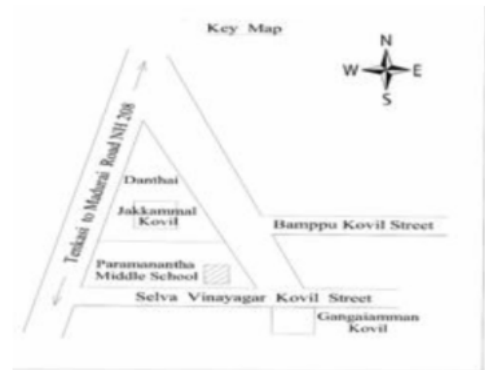

Cad View

Key MAP View