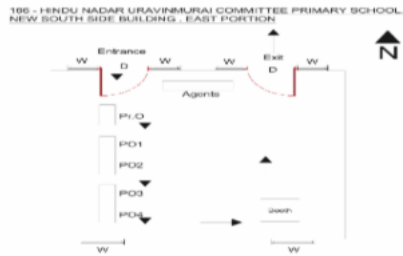

Google Map View

Polling Station Building Front View

Polling Station Front View

Cad View

Key MAP View

1 பெயர் : நாச்சியார் கணவர் பெயர்: பொன்னுநாடார் வீட்டு எண் : 1A வயது : 86 பாலினம் : பெண் Photo is available	NPS0077610	2 பெயர் : முருகன் தந்தை பெயர்: பொன்னு வீட்டு எண் : 1ஏ வயது : 49 பாலினம் : ஆண் Photo is available	NPS1929629	3 பெயர் : கனகராஜ் தந்தை பெயர்: ஆறுமுகச்சாமி வீட்டு எண் : 1A வயது : 38 பாலினம் : ஆண் Photo is available	NPS0749747
4 பெயர் : முத்துக்குட்டி கணவர் பெயர்: ஆறுமுகச்சாமி வீட்டு எண் : 1-A வயது : 70 பாலினம் : பெண் Photo is available	NPS0552703	5 பெயர் : மாரிச்செல்வம் தந்தை பெயர்: ஆறுமுகச்சாமி வீட்டு எண் : 1-A வயது : 42 பாலினம் : ஆண் Photo is available	NPS0552661	6 பெயர் : சண்முகதேவி கணவர் பெயர்: மாரிசெல்வம் வீட்டு எண் : 1-A வயது : 33 பாலினம் : பெண் Photo is available	NPS0552687
7 பெயர் : கார்த்திக் ராஜா தந்தை பெயர்: மாரியப்பன் வீட்டு எண் : 1ஏ/3 வயது : 25 பாலினம் : ஆண் Photo is available	NPS1153105	8 பெயர் : சவரிமுத்து தந்தை பெயர்: ராயப்பன் வீட்டு எண் : 2-1 வயது : 75 பாலினம் : ஆண் Photo is available	NPS0551481	9 பெயர் : மாரியப்பன் தந்தை பெயர்: முத்துசாமி வீட்டு எண் : 3 வயது : 54 பாலினம் : ஆண் Photo is available	NPS0959981
10 பெயர் : வி.எஸ்.கோகுல் தந்தை பெயர்: வெள்ளத்துரை வீட்டு எண் : 3 வயது : 24 பாலினம் : ஆண் Photo is available	NPS2012268	11 பெயர் : மாரிமுத்து தந்தை பெயர்: போத்திக்கண்ணு வீட்டு எண் : 4 வயது : 60 பாலினம் : ஆண் Photo is available	NPS0077727	12 பெயர் : ஆதிவட்சுமி கணவர் பெயர்: மாரிமுத்து வீட்டு எண் : 4 வயது : 58 பாலினம் : பெண் Photo is available	NPS0077735
13 பெயர் : சேசுராஜா தந்தை பெயர்: துரைராஜ் வீட்டு எண் : 4 வயது : 51 பாலினம் : ஆண் Photo is available	MPY1456193	14 பெயர் : சீனியம்மாள் கணவர் பெயர்: சேசுராஜா வீட்டு எண் : 4 வயது : 50 பாலினம் : பெண் Photo is available	NPS1665439	15 பெயர் : புஸ்பராஜன் தந்தை பெயர்: மாரிமுத்து வீட்டு எண் : 4 வயது : 37 பாலினம் : ஆண் Photo is available	NPS0077743
16 பெயர் : சவரிமுத்து தந்தை பெயர்: சேசுராஜ் வீட்டு எண் : 4 வயது : 31 பாலினம் : ஆண் Photo is available	NPS2045144	17 பெயர் : பிரகாசம் தந்தை பெயர்: ரத்தினம் நாடார் வீட்டு எண் : 5 வயது : 75 பாலினம் : ஆண் Photo is available	NPS2012425	18 பெயர் : செந்தில் குமார் தந்தை பெயர்: பிரகாசம் வீட்டு எண் : 5 வயது : 45 பாலினம் : ஆண் Photo is available	NPS2045060
19 பெயர் : உதயகுமாரி தந்தை பெயர்: பிரகாசம் வீட்டு எண் : 5 வயது : 43 பாலினம் : பெண் Photo is available	NPS2045052	20 பெயர் : பானு கவிதா தந்தை பெயர்: சுந்தர்ராஜ் வீட்டு எண் : 5 வயது : 25 பாலினம் : பெண் Photo is available	NPS1929884	21 பெயர் : பிரதீப் தாயின் பெயர்: பரமேஷ்வரி வீட்டு எண் : 5 வயது : 24 பாலினம் : ஆண் Photo is available	NPS2012540
22 பெயர் : கனகராஜ் தந்தை பெயர்: சுந்தர்ராஜ் வீட்டு எண் : 5 வயது : 23 பாலினம் : ஆண் Photo is available	NPS2219392	23 பெயர் : மரியஅருளாயி கணவர் பெயர்: அந்தோணிசாமி வீட்டு எண் : 6 வயது : 60 பாலினம் : பெண் Photo is available	NPS0869925	24 பெயர் : அருள்கனி கணவர் பெயர்: அந்தோணிசாமி வீட்டு எண் : 6 வயது : 59 பாலினம் : பெண் Photo is available	NPS1665447
25 பெயர் : ஆறுமுகத்தாய் கணவர் பெயர்: பாண்டியன் வீட்டு எண் : 6 வயது : 48 பாலினம் : பெண் Photo is available	NPS0077768	26 பெயர் : பொன்னுத்தாய் கணவர் பெயர்: கருப்பையா வீட்டு எண் : 6 வயது : 42 பாலினம் : பெண் Photo is available	NPS0552620	27 பெயர் : அமுதவல்லி தந்தை பெயர்: மாரியப்பன் வீட்டு எண் : 6 வயது : 31 பாலினம் : பெண் Photo is available	NPS0641118
28 பெயர் : தனசேகரன் தந்தை பெயர்: கருப்பையா வீட்டு எண் : 6 வயது : 24 பாலினம் : ஆண் Photo is available	NPS2045169	29 பெயர் : மாடசாமி தந்தை பெயர்: வைத்திலிங்கநாடார் வீட்டு எண் : 7 வயது : 81 பாலினம் : ஆண் Photo is available	NPS1665454	30 பெயர் : வள்ளியம்மாள் கணவர் பெயர்: மாடசாமி வீட்டு எண் : 7 வயது : 74 பாலினம் : பெண் Photo is available	MPY1121086