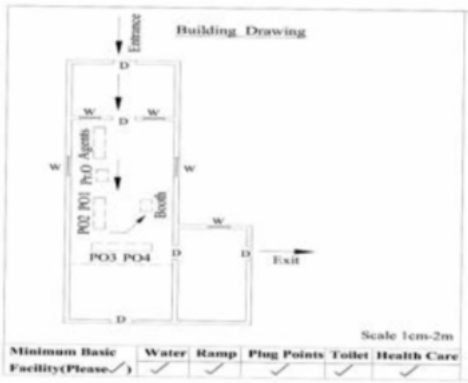

Google Map View

Polling Station Building Front View

Polling Station Front View

Cad View

Key MAP View

1 பெயர் : கிருஷ்ணம்மாள் கணவர் பெயர்: பிச்சையா வீட்டு எண் : 1 வயது : 61 பாலினம் : பெண் Photo is available	NPS1617950	2 பெயர் : காட்டுராஜா தந்தை பெயர்: பிச்சையா வீட்டு எண் : 1 வயது : 47 பாலினம் : ஆண் Photo is available	MPY1467018	3 பெயர் : சின்னப் பொண்ணு தந்தை பெயர்: பிச்சையா வீட்டு எண் : 1 வயது : 35 பாலினம் : பெண் Photo is available	NPS2170124
#2 4 பெயர் : ஆறுமுகச்சாமி தந்தை பெயர்: பிச்சையா வீட்டு எண் : 1 வயது : 32 பாலினம் : ஆண் Photo is available	NPS0752055	Q 5 பெயர் : மாரியம்மாள் கணவர் பெயர்: காட்டுராஜா வீட்டு எண் : 1 வயது : 36 பாலினம் : பெண் DELETED Photo is available	NPS2181980	6 பெயர் : ஷோபா கணவர் பெயர்: செல்லப்பா வீட்டு எண் : 1e வயது : 40 பாலினம் : பெண் Photo is available	NPS2011294
7 பெயர் : செல்லப்பா தந்தை பெயர்: சின்னமாடன் வீட்டு எண் : 2 வயது : 75 பாலினம் : ஆண் Photo is available	NPS1617968	8 பெயர் : பானுமதி கணவர் பெயர்: செல்லப்பா வீட்டு எண் : 2 வயது : 65 பாலினம் : பெண் Photo is available	NPS1617976	9 பெயர் : திருமலைச்சாமி தந்தை பெயர்: செல்லப்பா வீட்டு எண் : 2 வயது : 47 பாலினம் : ஆண் Photo is available	MPY1126358
10 பெயர் : சின்னத்துரை தந்தை பெயர்: செல்லப்பா வீட்டு எண் : 2 வயது : 45 பாலினம் : ஆண் Photo is available	MPY1126291	11 பெயர் : செல்வி கணவர் பெயர்: சின்னத்துரை வீட்டு எண் : 2 வயது : 35 பாலினம் : பெண் Photo is available	NPS0752063	12 பெயர் : பாலத்தாய் கணவர் பெயர்: கருணாகரன் வீட்டு எண் : 2-1 வயது : 36 பாலினம் : பெண் Photo is available	NPS2228898
13 பெயர் : பிரேமலா தந்தை பெயர்: செல்லத்துரை வீட்டு எண் : 2ஏ வயது : 25 பாலினம் : பெண் Photo is available	NPS2088771	14 பெயர் : இந்திரா கணவர் பெயர்: கருப்பசாமி வீட்டு எண் : 2பி வயது : 36 பாலினம் : பெண் Photo is available	NPS2220051	15 பெயர் : மனோகரம்மாள் தந்தை பெயர்: மாட்சாமி வீட்டு எண் : 3 வயது : 59 பாலினம் : பெண் Photo is available	NPS1617992
16 பெயர் : வேலம்மாள் தந்தை பெயர்: மாட்சாமி வீட்டு எண் : 3 வயது : 54 பாலினம் : பெண் Photo is available	NPS1618008	17 பெயர் : செல்லத்துரை தந்தை பெயர்: துரைராஜ் வீட்டு எண் : 3 வயது : 51 பாலினம் : ஆண் Photo is available	NPS0752022	18 பெயர் : ஸ்டெல்லா தந்தை பெயர்: பால்ராஜ் வீட்டு எண் : 3-9 வயது : 42 பாலினம் : பெண் Photo is available	MPY1126002
19 பெயர் : முத்துமாரி தந்தை பெயர்: மாரியப்பன் வீட்டு எண் : 3பீ வயது : 30 பாலினம் : பெண் Photo is available	NPS2088847	20 பெயர் : சரஸ்வதி கணவர் பெயர்: ராமசாமி வீட்டு எண் : 4 வயது : 65 பாலினம் : பெண் Photo is available	NPS1618024	21 பெயர் : கருப்பசாமி தந்தை பெயர்: இராமசாமி வீட்டு எண் : 4 வயது : 43 பாலினம் : ஆண் Photo is available	NPS0407718
22 பெயர் : சின்னத்தாய் கணவர் பெயர்: கருப்பசாமி வீட்டு எண் : 4 வயது : 40 பாலினம் : பெண் Photo is available	NPS0407429	23 பெயர் : புதியசெல்வி தாயின் பெயர்: பேச்சியம்மாள் வீட்டு எண் : 4 வயது : 38 பாலினம் : பெண் Photo is available	NPS2261238	24 பெயர் : வளர்மதி தந்தை பெயர்: சுப்பையா வீட்டு எண் : 4 வயது : 36 பாலினம் : பெண் Photo is available	NPS0960260
25 பெயர் : ரஞ்சித்தமார் தந்தை பெயர்: கருப்பசாமி வீட்டு எண் : 4 வயது : 24 பாலினம் : ஆண் Photo is available	NPS2241560	26 பெயர் : திருமலைக்குமார் தந்தை பெயர்: சண்முகராஜ் வீட்டு எண் : 4a வயது : 39 பாலினம் : ஆண் Photo is available	NPS0480533	27 பெயர் : சாமிராஜ் தந்தை பெயர்: சண்முகராஜ் வீட்டு எண் : 4a வயது : 35 பாலினம் : ஆண் Photo is available	NPS0480525
28 பெயர் : சுதா தந்தை பெயர்: சண்முகராஜ் வீட்டு எண் : 4a வயது : 33 பாலினம் : பெண் Photo is available	NPS0553958	29 பெயர் : இசக்கிமுத்து தந்தை பெயர்: பொன்னுசாமி வீட்டு எண் : 5 வயது : 25 பாலினம் : ஆண் Photo is available	NPS1108380	30 பெயர் : ராசம்மாள் தந்தை பெயர்: டைட்டேஸ் வீட்டு எண் : 5/17 வயது : 31 பாலினம் : பெண் Photo is available	NPS1152925