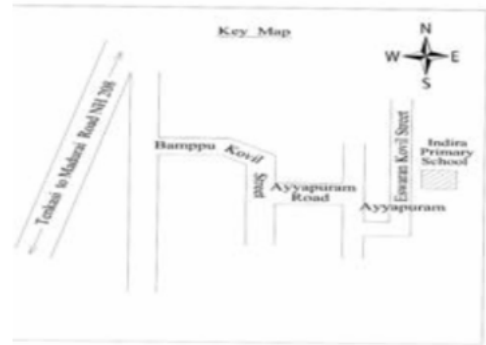

Cad View

Key MAP View