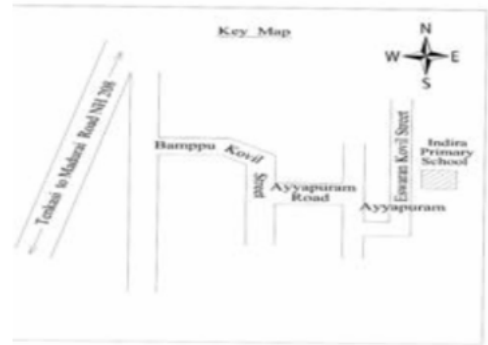

Cad View

Key MAP View