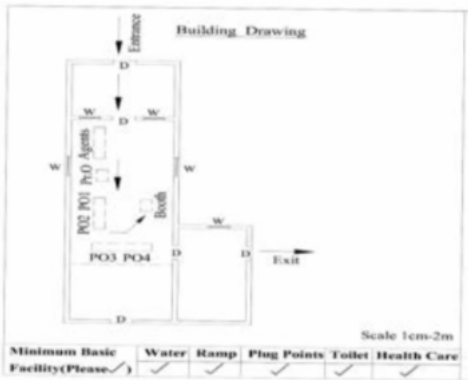

Google Map View

Polling Station Building Front View

Polling Station Front View

Cad View

Key MAP View

1 பெயர் : முத்துலட்சுமி கணவர் பெயர்: தெய்வேந்திரன் வீட்டு எண் : 1 வயது : 38 பாலினம் : பெண்	NPS1047083 Photo is available	2 பெயர் : கவிதா தந்தை பெயர்: தங்கதுரை வீட்டு எண் : 1 வயது : 32 பாலினம் : பெண்	NPS0870923 Photo is available	3 பெயர் : ஏசிலா தந்தை பெயர்: சந்திரன் வீட்டு எண் : 1 வயது : 30 பாலினம் : பெண்	NPS0752006 Photo is available
4 பெயர் : மகாராணி தந்தை பெயர்: சுப்புராஜ் வீட்டு எண் : 1 வயது : 23 பாலினம் : பெண்	NPS2088706 Photo is available	5 பெயர் : பால முருகன் தந்தை பெயர்: கருப்பையா வீட்டு எண் : 1-36 வயது : 38 பாலினம் : ஆண்	NPS0751966 Photo is available	6 பெயர் : லெனின் தந்தை பெயர்: மருதையா வீட்டு எண் : 2 வயது : 28 பாலினம் : ஆண்	NPS1047091 Photo is available
7 பெயர் : கனியம்மாள் கணவர் பெயர்: பாக்கியநாதன் வீட்டு எண் : 4 வயது : 85 பாலினம் : பெண்	MPY1466929 Photo is available	8 பெயர் : சமுத்திரக்கனி தந்தை பெயர்: திருமலையாண்டி வீட்டு எண் : 4 வயது : 63 பாலினம் : ஆண்	NPS1047109 Photo is available	9 பெயர் : மருதையா தந்தை பெயர்: பாக்கியநாதன் வீட்டு எண் : 4 வயது : 55 பாலினம் : ஆண்	NPS1621119 Photo is available
10 பெயர் : மாரி கணவர் பெயர்: மருதையா வீட்டு எண் : 4 வயது : 51 பாலினம் : பெண்	NPS1621127 Photo is available	11 பெயர் : ஜெயராணி தந்தை பெயர்: முருகன் வீட்டு எண் : 4 வயது : 29 பாலினம் : பெண்	NPS0921718 Photo is available	12 பெயர் : சீமான் தந்தை பெயர்: முருகன் வீட்டு எண் : 4 வயது : 25 பாலினம் : ஆண்	NPS2061950 Photo is available
# 13 பெயர் : தோமாஸ் தந்தை பெயர்: கனி வீட்டு எண் : 4ஏ வயது : 22 பாலினம் : ஆண்	NPS2134237 Photo is available	14 பெயர் : ஞானமணி கணவர் பெயர்: இன்னாசி வீட்டு எண் : 5 வயது : 65 பாலினம் : பெண்	NPS1621135 Photo is available	15 பெயர் : இசக்கியம்மாள் தந்தை பெயர்: பொன்னுச்சாமி வீட்டு எண் : 5 வயது : 21 பாலினம் : பெண்	NPS2261253 Photo is available
16 பெயர் : சிபியாள் தந்தை பெயர்: பால்துரை வீட்டு எண் : 5 வயது : 19 பாலினம் : பெண்	NPS2261261 Photo is available	17 பெயர் : மகாபிரபு தந்தை பெயர்: பால்ராஜ் வீட்டு எண் : 6 வயது : 27 பாலினம் : ஆண்	NPS1137330 Photo is available	18 பெயர் : செல்வக்குமாரி தந்தை பெயர்: பால்ராஜ் வீட்டு எண் : 6 வயது : 22 பாலினம் : பெண்	NPS2120079 Photo is available
19 பெயர் : அருண்பிள்ளை தந்தை பெயர்: சுரேஷ் குமார் வீட்டு எண் : 6 வயது : 20 பாலினம் : ஆண்	NPS2220028 Photo is available	20 பெயர் : பால்துரை தந்தை பெயர்: சண்முகவேல் வீட்டு எண் : 7 வயது : 48 பாலினம் : ஆண்	MPY1126416 Photo is available	21 பெயர் : பேச்சியம்மாள் தந்தை பெயர்: முப்புடாதி வீட்டு எண் : 8ஏ வயது : 34 பாலினம் : பெண்	XRQ0672113 Photo is available
22 பெயர் : ஜெசி கணவர் பெயர்: பிரபாகரன் வீட்டு எண் : 8B வயது : 31 பாலினம் : பெண்	NPS0960344 Photo is available	23 பெயர் : மிஸ்பா எஸ்தர் ராணி தந்தை பெயர்: கோமுராஜ் வீட்டு எண் : 9சி வயது : 30 பாலினம் : பெண்	NPS0817536 Photo is available	24 பெயர் : ஸ்டெல்லா மெரிசினா தந்தை பெயர்: செல்லத்துரை வீட்டு எண் : 10A வயது : 29 பாலினம் : பெண்	NPS1047117 Photo is available
25 பெயர் : சோனியாகாந்தி தந்தை பெயர்: ஆசீர்வாதம் வீட்டு எண் : 11 வயது : 34 பாலினம் : பெண்	NPS0751941 Photo is available	26 பெயர் : சுகன்யா தந்தை பெயர்: தங்கப்பா வீட்டு எண் : 11 வயது : 31 பாலினம் : பெண்	NPS0752030 Photo is available	27 பெயர் : கோரேஸ் பாபு தந்தை பெயர்: ஜான்சன் வீட்டு எண் : 11/1ஏ வயது : 25 பாலினம் : ஆண்	NPS1926302 Photo is available
28 பெயர் : பிரவின தந்தை பெயர்: விஜயகாந்த் வீட்டு எண் : 11ஏ வயது : 24 பாலினம் : ஆண்	NPS2062164 Photo is available	29 பெயர் : விஜி தந்தை பெயர்: விஜயகாந்த் வீட்டு எண் : 11ஏ வயது : 21 பாலினம் : பெண்	NPS2261204 Photo is available	30 பெயர் : ஜாஸ்மின் தந்தை பெயர்: ஆண்ட்ரூஸ் வீட்டு எண் : 12 வயது : 33 பாலினம் : பெண்	NPS0554253 Photo is available