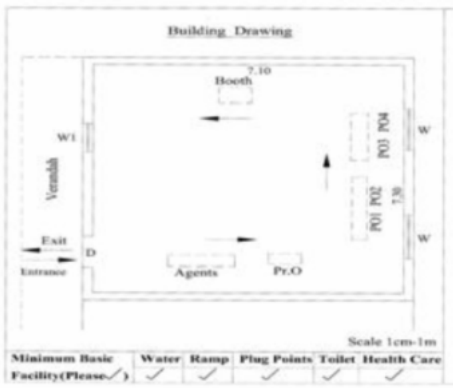

Google Map View

Polling Station Building Front View

Polling Station Front View

Cad View

Key MAP View

1 பெயர் : மருதையாத்தேவர் தந்தை பெயர்: பெரியமுத்தையாத்தேவர் வீட்டு எண் : 1 வயது : 84 பாலினம் : ஆண்	NPS1624345 Photo is available	2 பெயர் : பழனிச்சாமி தந்தை பெயர்: மருதையாத்தேவர் வீட்டு எண் : 1 வயது : 50 பாலினம் : ஆண்	NPS1626118 Photo is available	3 பெயர் : மாரித்துரைச்சி தந்தை பெயர்: பழனிச்சாமி வீட்டு எண் : 1 வயது : 48 பாலினம் : பெண்	MPY1165539 Photo is available
4 பெயர் : மகேஸ்வரி கணவர் பெயர்: தங்கராஜா வீட்டு எண் : 1 வயது : 35 பாலினம் : பெண்	NPS0554717 Photo is available	5 பெயர் : பேச்சிராணி தந்தை பெயர்: முத்துப்பாண்டி வீட்டு எண் : 1 வயது : 34 பாலினம் : பெண்	NPS0554733 Photo is available	6 பெயர் : முருகன் தந்தை பெயர்: முத்துப்பாண்டியன் வீட்டு எண் : 1 வயது : 32 பாலினம் : ஆண்	NPS0554519 Photo is available
7 பெயர் : குருச்செல்வி தாயின் பெயர்: மாரித்துரைச்சி வீட்டு எண் : 1-1 வயது : 27 பாலினம் : பெண்	NPS1097047 Photo is available	8 பெயர் : அருணாசலப்பாண்டியன் தாயின் பெயர்: மாரித்துரைச்சி வீட்டு எண் : 1-1 வயது : 27 பாலினம் : ஆண்	NPS1097062 Photo is available	9 பெயர் : சதீஷ் குமார் தந்தை பெயர்: முத்துப்பாண்டியன் வீட்டு எண் : 1/1ஏ வயது : 33 பாலினம் : ஆண்	NPS0408203 Photo is available
10 பெயர் : மது பாலா ப தந்தை பெயர்: பழனிச்சாமி வீட்டு எண் : 1/1ஏ வயது : 21 பாலினம் : பெண்	NPS2312882 Photo is available	11 பெயர் : மாரித்துரை தந்தை பெயர்: சண்முகையா வீட்டு எண் : 1-2 வயது : 37 பாலினம் : ஆண்	NPS0177899 Photo is available	12 பெயர் : ரா சங்கரேஸ்வரன் தந்தை பெயர்: ராமையாபாண்டி வீட்டு எண் : 1-3 வயது : 38 பாலினம் : ஆண்	NPS0554642 Photo is available
13 பெயர் : கலைச்செல்வி தந்தை பெயர்: சாமிதுரை வீட்டு எண் : 1/4ஏ வயது : 27 பாலினம் : பெண்	NPS1937713 Photo is available	14 பெயர் : கோபிநாத் குமார் தந்தை பெயர்: சாமிதுரை வீட்டு எண் : 1/4ஏ வயது : 26 பாலினம் : ஆண்	NPS1937739 Photo is available	15 பெயர் : மகேந்திரன் தந்தை பெயர்: வேல்பாண்டி வீட்டு எண் : 1/5ஏ வயது : 25 பாலினம் : ஆண்	NPS1994938 Photo is available
16 பெயர் : உமையார்வதி கணவர் பெயர்: கருத்தபாண்டியன் வீட்டு எண் : 1-5பி வயது : 41 பாலினம் : பெண்	NPS0554709 Photo is available	17 பெயர் : லலித்குமார் தந்தை பெயர்: கோவிந்தன் வீட்டு எண் : 1-5C வயது : 33 பாலினம் : ஆண்	NPS0408195 Photo is available	18 பெயர் : ராஜதுரைச்சி கணவர் பெயர்: மாரித்துரை வீட்டு எண் : 1-5c வயது : 29 பாலினம் : பெண்	NPS0994418 Photo is available
19 பெயர் : மாலதி கணவர் பெயர்: மகாராஜா வீட்டு எண் : 1/7 வயது : 24 பாலினம் : பெண்	NPS1994870 Photo is available	20 பெயர் : மாரிச்செல்வி தந்தை பெயர்: சொக்கப்பாண்டியன் வீட்டு எண் : 1-7A வயது : 36 பாலினம் : பெண்	NPS0366195 Photo is available	21 பெயர் : சக்கம்மாள் துரை தந்தை பெயர்: செல்லதுரை வீட்டு எண் : 1-9 வயது : 30 பாலினம் : ஆண்	NPS0817742 Photo is available
22 பெயர் : வெண்ணிலா கணவர் பெயர்: சக்கம்மாள் துரை வீட்டு எண் : 1/9 வயது : 28 பாலினம் : பெண்	NPS2036713 Photo is available	23 பெயர் : நாகமணி கணவர் பெயர்: டேவிட் ராஜன் வீட்டு எண் : 1-14 வயது : 50 பாலினம் : பெண்	NPS0408054 Photo is available	24 பெயர் : இலக்கியா கணவர் பெயர்: காளி ராஜ் வீட்டு எண் : 1/14 வயது : 31 பாலினம் : பெண்	NPS2036739 Photo is available
25 பெயர் : கருத்தத்துரை தந்தை பெயர்: மருதையா பாண்டி வீட்டு எண் : 1/15ஏ வயது : 26 பாலினம் : ஆண்	NPS1997097 Photo is available	26 பெயர் : காந்திராசாத்தி தந்தை பெயர்: ராஜதுரை வீட்டு எண் : 1/15ஏ வயது : 23 பாலினம் : பெண்	NPS2218444 Photo is available	27 பெயர் : மகாராஜா தந்தை பெயர்: சண்முகையா வீட்டு எண் : 1-16 வயது : 33 பாலினம் : ஆண்	NPS0466417 Photo is available
28 பெயர் : கவிதா கணவர் பெயர்: சிலம்பையா வீட்டு எண் : 1-17 வயது : 45 பாலினம் : பெண்	NPS0407957 Photo is available	29 பெயர் : சரவணமுருகன் தந்தை பெயர்: முத்துப்பாண்டி வீட்டு எண் : 1-17 வயது : 35 பாலினம் : ஆண்	NPS0366203 Photo is available	30 பெயர் : கருத்தப்பாண்டி தந்தை பெயர்: முத்துப்பாண்டி வீட்டு எண் : 1-17 வயது : 33 பாலினம் : ஆண்	NPS0407973 Photo is available