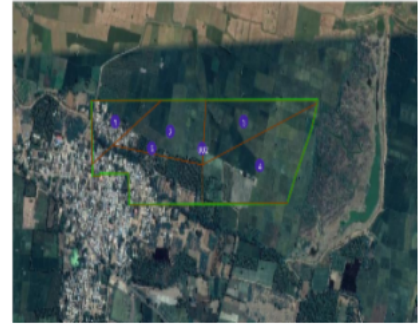

### 3. வாக்குச் சாவடியின் விவரங்கள்

வாக்குச் சாவடியின் எண் மற்றும் பெயர் : 2 - அருணோதயா நடுநிலைப்பள்ளி, மேற்கு புதிய கட்டிடம், தெற்கிலிருந்து 2வது பாகம், விஸ்வநாதபேரி.	<b>வாக்குச் சாவடியின் வகைப்பாடு (ஆண்/பெண்/பொது)</b>	பொது
வாக்குச் சாவடியின் முகவரி : அருணோதயா நடுநிலைப்பள்ளி, விஸ்வநாதபேரி.	<b>துணை வாக்குச் சாவடிகளின் எண்ணிக்கை :</b>	0

### 4. வாக்காளர்களின் எண்ணிக்கை

தொடங்கும் வரிசை எண்	முடியும் வரிசை எண்.	நிகர வாக்காளர்களின் எண்ணிக்கை			
		ஆண்	பெண்	மூன்றாம் பாலினம்	மொத்தம்
1	692	329	357	0	686

கையொப்பம்

Nazri Naksha

Google Map View

Polling Station Building Front View