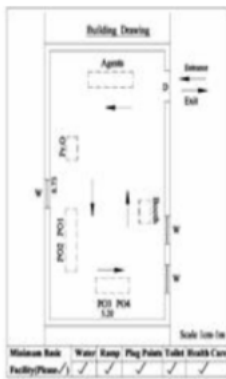

Cad View

Key MAP View