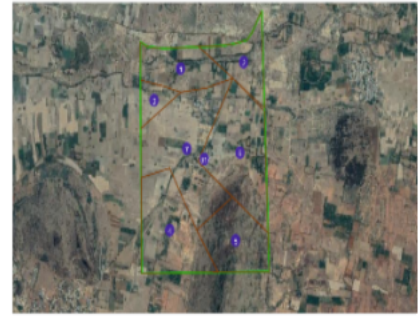

Google Map View