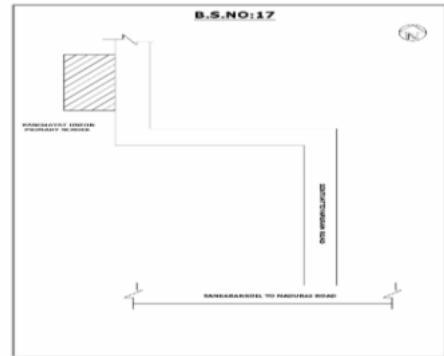

வாக்காளர் பதிவு அலுவலரின்
கையொப்பம்

Nazri Naksha

Google Map View

Polling Station Building Front View

Polling Station Front View

Cad View

Key MAP View

| | | | | | |
|--|------------|--|------------|---|------------|
| 1 பெயர் : வளர்மதி தந்தை பெயர்: கலைச்செல்வன் வீட்டு எண் : 1 வயது : 44 பாலினம் : பெண் Photo is available | NPS0691576 | 2 பெயர் : முத்துக்குமார் தந்தை பெயர்: முருகன் வீட்டு எண் : 1/47சி வயது : 25 பாலினம் : ஆண் Photo is available | NPS1153766 | 3 பெயர் : முத்துக்குமார் மு தந்தை பெயர்: முருகன் வீட்டு எண் : 1-47சி வயது : 25 பாலினம் : ஆண் Photo is available | NPS1992577 |
| 4 பெயர் : சண்முகம் தந்தை பெயர்: பூச்சன் வீட்டு எண் : 2 வயது : 61 பாலினம் : ஆண் Photo is available | NPS1266758 | 5 பெயர் : ராஜா தந்தை பெயர்: கருப்பையா தேவர் வீட்டு எண் : 2-4 வயது : 74 பாலினம் : ஆண் Photo is available | NPS1992643 | 6 பெயர் : மணி இதரர் பெயர்: மாரிமுத்து வீட்டு எண் : 2-5-21 வயது : 56 பாலினம் : ஆண் Photo is available | NPS1992668 |
| 7 பெயர் : கந்திமாரியாள் கணவர் பெயர்: மணி வீட்டு எண் : 2-5-21 வயது : 50 பாலினம் : பெண் Photo is available | NPS1992445 | 8 பெயர் : சீனியம்மாள் கணவர் பெயர்: குருசாமி வீட்டு எண் : 3 வயது : 67 பாலினம் : பெண் Photo is available | NPS0691642 | 9 பெயர் : சண்முகத்தாய் தந்தை பெயர்: கருப்பையா வீட்டு எண் : 3 வயது : 35 பாலினம் : பெண் Photo is available | NPS0691618 |
| 10 பெயர் : சந்திரா கணவர் பெயர்: கருப்பையா வீட்டு எண் : 3-6 வயது : 34 பாலினம் : பெண் Photo is available | NPS0691410 | 11 பெயர் : வெற்றிச்செல்வன் தந்தை பெயர்: தேவசிச்சை வீட்டு எண் : 3-6 வயது : 30 பாலினம் : ஆண் Photo is available | NPS0691493 | 12 பெயர் : பேச்சியம்மாள் கணவர் பெயர்: கருப்பசாமி வீட்டு எண் : 3-6-5 வயது : 36 பாலினம் : பெண் Photo is available | NPS0893974 |
| Q 13 பெயர் : சிவக்குமார் தாயின் பெயர்: காளியம்மாள் வீட்டு எண் : 3-6-6 வயது : 30 பாலினம் : ஆண் Photo is available | NPS1058718 | 14 பெயர் : ராணி தாயின் பெயர்: மணி வீட்டு எண் : 3-6-6ஏ வயது : 28 பாலினம் : பெண் Photo is available | NPS1907799 | Q 15 பெயர் : சோனியா கணவர் பெயர்: தேவகுமாரரிச்சர்ட் வீட்டு எண் : 3-6-13 வயது : 37 பாலினம் : பெண் Photo is available | NPS0788018 |
| 16 பெயர் : சாந்தி கணவர் பெயர்: சாம்ராஜ் வீட்டு எண் : 3-6-15 வயது : 42 பாலினம் : பெண் Photo is available | NPS0788000 | 17 பெயர் : தேவகுமார் தந்தை பெயர்: ராசாமணி வீட்டு எண் : 3-6-18ஏ வயது : 56 பாலினம் : ஆண் Photo is available | NPS1992601 | 18 பெயர் : தங்கராஜ் தந்தை பெயர்: கடற்கரை வீட்டு எண் : 3-6/29 பி வயது : 41 பாலினம் : ஆண் Photo is available | NPS2194488 |
| 19 பெயர் : கலைநிலா தந்தை பெயர்: முத்துராமலிங்கம் வீட்டு எண் : 3-6-42 வயது : 32 பாலினம் : பெண் Photo is available | NPS0595314 | 20 பெயர் : சாந்தி கணவர் பெயர்: சரவணக்குமார் வீட்டு எண் : 3 6 52 சி வயது : 29 பாலினம் : பெண் Photo is available | NPS2070936 | 21 பெயர் : பாலபாரதி கணவர் பெயர்: சதீன்குமார் வீட்டு எண் : 3-6-77D வயது : 29 பாலினம் : பெண் Photo is available | NPS1018555 |
| 22 பெயர் : முத்தரசன் தந்தை பெயர்: கண்ணன் வீட்டு எண் : 3/6/85 வயது : 31 பாலினம் : ஆண் Photo is available | NPS1116243 | 23 பெயர் : பொன்னுப்பாண்டி தந்தை பெயர்: கருப்பையா வீட்டு எண் : 3-6-90சி வயது : 43 பாலினம் : ஆண் Photo is available | NPS1992627 | 24 பெயர் : கருப்பாயிநாச்சியார் கணவர் பெயர்: பொன்னுப்பாண்டி வீட்டு எண் : 3-6-90சி வயது : 39 பாலினம் : பெண் Photo is available | NPS1992403 |
| 25 பெயர் : கருப்பாயி நாச்சியார் தந்தை பெயர்: கருப்பையா வீட்டு எண் : 3/6/122 வயது : 25 பாலினம் : பெண் Photo is available | NPS1153790 | 26 பெயர் : பழனிக்குமார் தந்தை பெயர்: பாலமுருகன் வீட்டு எண் : 3-10/40சி வயது : 28 பாலினம் : ஆண் Photo is available | NPS1992122 | 27 பெயர் : அருண் குமார் தந்தை பெயர்: பாலமுருகன் வீட்டு எண் : 3-10ஏ வயது : 23 பாலினம் : ஆண் Photo is available | NPS1992478 |
| 28 பெயர் : எபனேஸ் தந்தை பெயர்: தேவகுமார் வீட்டு எண் : 3-618ஏ வயது : 46 பாலினம் : பெண் Photo is available | NPS1992429 | 29 பெயர் : சிவஞானம் தந்தை பெயர்: கந்தன் வீட்டு எண் : 5 வயது : 65 பாலினம் : ஆண் Photo is available | NPS1266774 | 30 பெயர் : பூமாரி கணவர் பெயர்: சிவஞானம் வீட்டு எண் : 5 வயது : 58 பாலினம் : பெண் Photo is available | NPS1266782 |