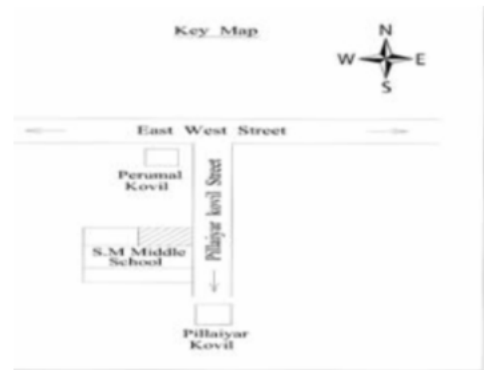

Cad View

Key MAP View