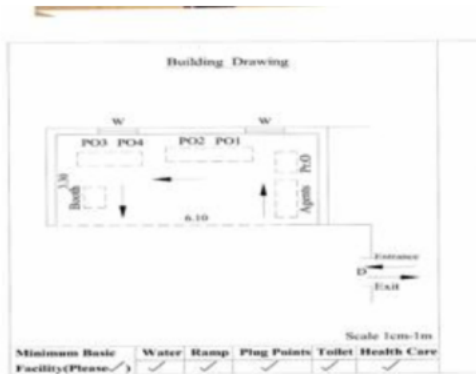

Cad View

Key MAP View