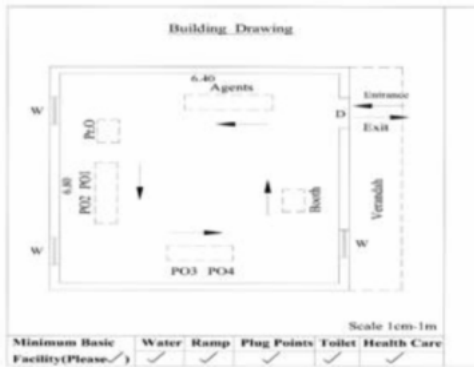

Google Map View

Polling Station Building Front View

Polling Station Front View

Cad View

Key MAP View

சட்டமன்றத் தொகுதியின் எண் மற்றும் பெயர் : 220-வாசுதேவநல்லூர்
பிரிவு எண் மற்றும் பெயர் 1-வார்டு எண்.3 பெருமாள் கோவில் முடுக்குத் தெரு