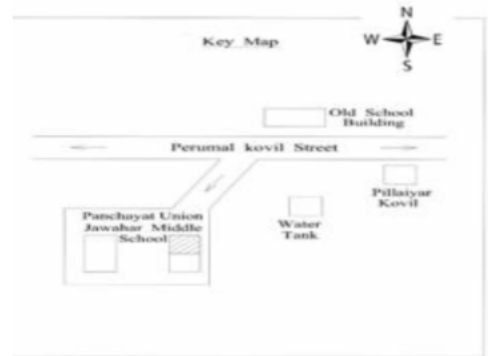

Google Map View

Polling Station Building Front View

Polling Station Front View

Cad View

Key MAP View

சட்டமன்றத் தொகுதியின் எண் மற்றும் பெயர் : 220-வாசுதேவநல்லூர்
பிரிவு எண் மற்றும் பெயர் 1-வார்டு எண்.3 பெருமாள் கோவில் முடுக்குத் தெரு