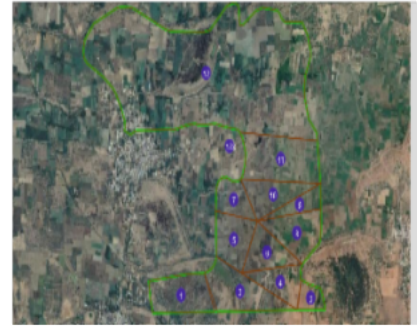

2. பாகத்தின் விவரங்கள் மற்றும் வாக்குச்சாவடிக்கான பரப்பளவு

இந்த பாகத்தில், பாகத்தின் கீழ் வரும் பிரிவின் எண் மற்றும் பெயர்																	
1-வார்டு எண்.3 பெருமாள் கோவில் முடுக்குத் தெரு 2-வார்டு எண்.4 பிள்ளையார் கோவில் தெரு (மேற்கு பகுதி) 3-வார்டு எண்.1 முள்ளிக்குளம் மெயின் ரோடு 4-வார்டு எண்.5 உலைக்கூடத் தெரு 5-வார்டு எண்.5 பிள்ளையார் கோவில் தெரு (கீழ் பகுதி) 6-வார்டு எண்.6 சி.எஸ்.ஐ கோவில் மேலத் தெரு 7-வார்டு எண்.7 கருப்பசாமி கோவில் வடக்குத் தெரு 8-வார்டு எண்.7 கருப்பசாமி கோவில் தெற்கு தெரு 9-வார்டு எண்.6 சி.எஸ்.ஐ கோவில் கிழக்குத் தெரு 10-வார்டு எண்.7 கருப்பசாமி கோவில் கிழக்குத் தெரு 11-வார்டு எண்.7 புதுமனை வடக்குத் தெரு 12-வார்டு எண்.7 புதுமனை தெற்குத் தெரு	<table style="width: 100%; border-collapse: collapse;"> <tr> <td style="width: 60%;">முக்கிய நகரம்/கிராமம்</td> <td style="width: 40%;">: நகரம்</td> </tr> <tr> <td>வார்டு</td> <td>:</td> </tr> <tr> <td>அஞ்சல் அலுவலகம்</td> <td>: நகரம்</td> </tr> <tr> <td>காவல் நிலையம்</td> <td>: சங்கரன்கோவில்</td> </tr> <tr> <td>பஞ்சாயத்து வட்டம்</td> <td>: நகரம்</td> </tr> <tr> <td>கோட்டம்</td> <td>: கடையநல்லூர்</td> </tr> <tr> <td>மாவட்டம்</td> <td>: தென்காசி</td> </tr> <tr> <td>அஞ்சல் குறியீட்டு எண்</td> <td>: 627755</td> </tr> </table>	முக்கிய நகரம்/கிராமம்	: நகரம்	வார்டு	:	அஞ்சல் அலுவலகம்	: நகரம்	காவல் நிலையம்	: சங்கரன்கோவில்	பஞ்சாயத்து வட்டம்	: நகரம்	கோட்டம்	: கடையநல்லூர்	மாவட்டம்	: தென்காசி	அஞ்சல் குறியீட்டு எண்	: 627755
முக்கிய நகரம்/கிராமம்	: நகரம்																
வார்டு	:																
அஞ்சல் அலுவலகம்	: நகரம்																
காவல் நிலையம்	: சங்கரன்கோவில்																
பஞ்சாயத்து வட்டம்	: நகரம்																
கோட்டம்	: கடையநல்லூர்																
மாவட்டம்	: தென்காசி																
அஞ்சல் குறியீட்டு எண்	: 627755																

Google Map View

Polling Station Building Front View

Polling Station Front View

Cad View

Key MAP View

சட்டமன்றத் தொகுதியின் எண் மற்றும் பெயர் : 220-வாசுதேவநல்லூர்
பிரிவு எண் மற்றும் பெயர் 1-வார்டு எண்.3 பெருமாள் கோவில் முடுக்குத் தெரு