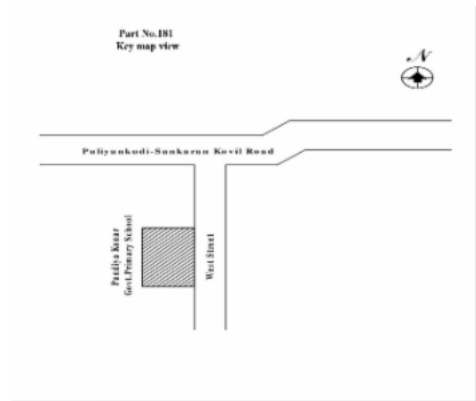

Key MAP View