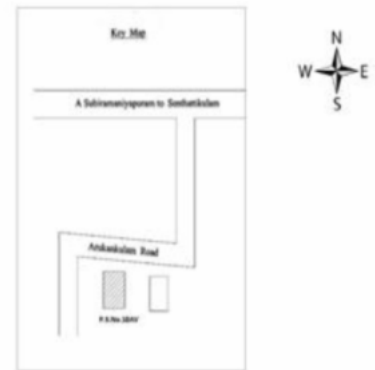

Cad View

Key MAP View