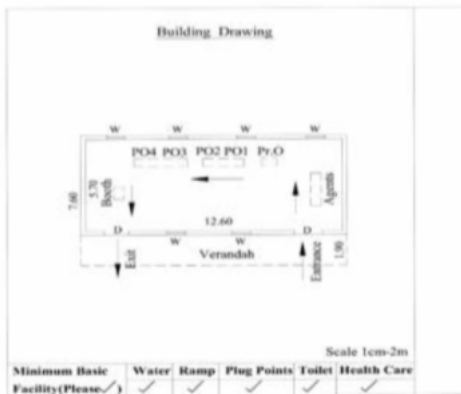

Cad View

Key MAP View