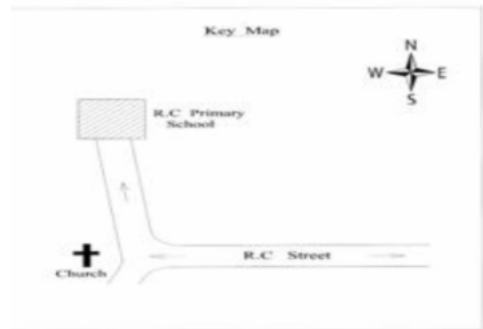

Cad View

Key MAP View