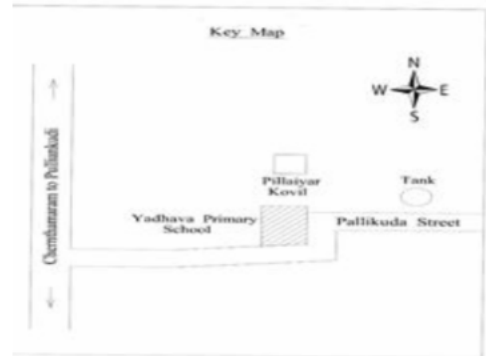

Cad View

Key MAP View